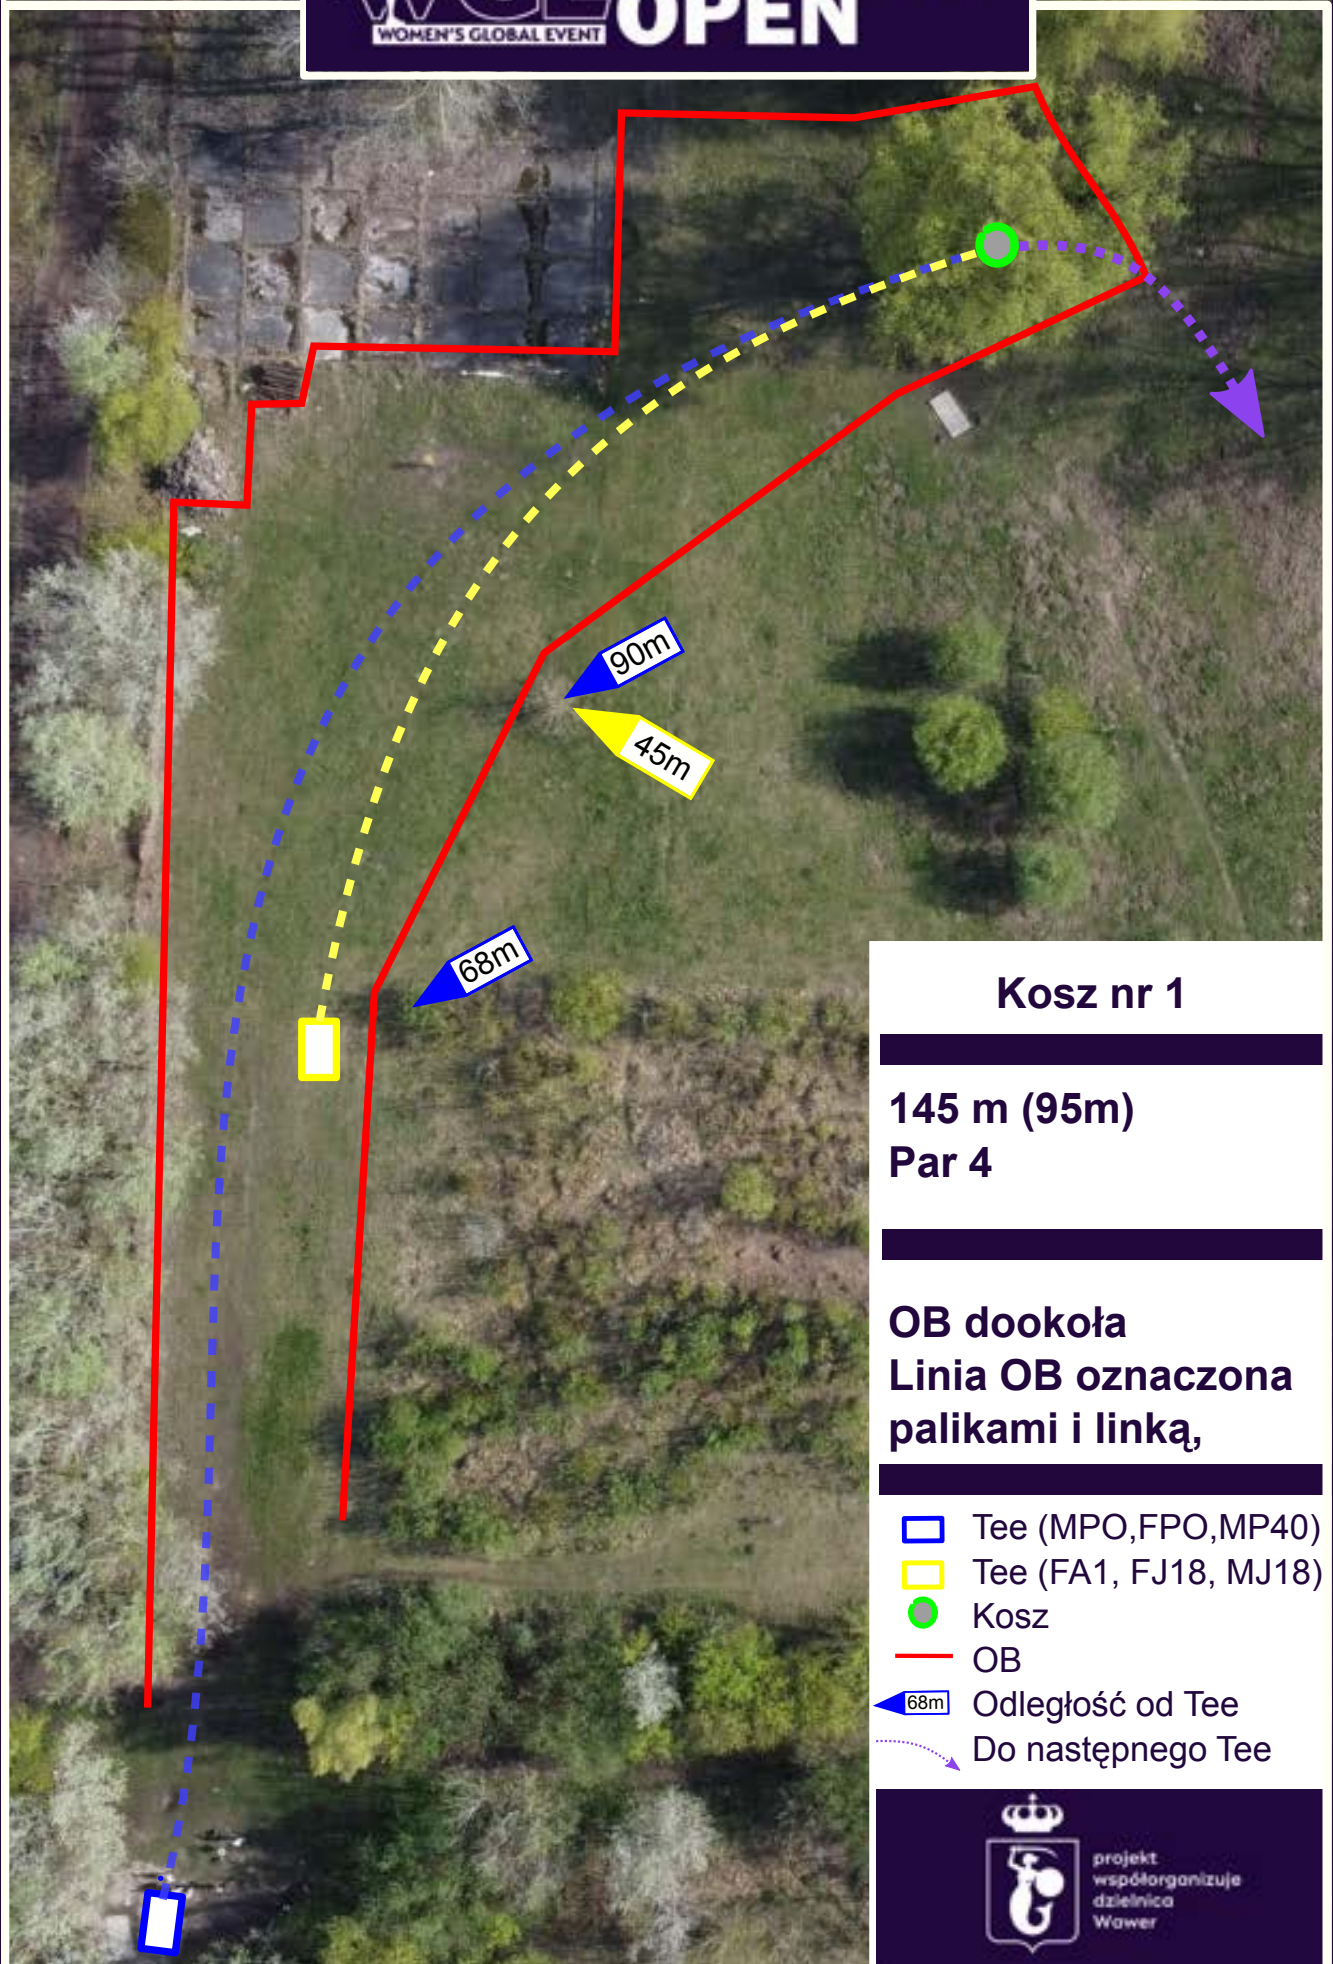

miasto Wawer

DISC GOLF

POGODA
WGE VISTULA OPEN
WOWENIE GOLFOWE ŁÓDŹ

18-19.05.2024, godz. 9:30, Warszawa, ul. Droga Golfowa 1

LEGENDA

- BIURO ZAWODÓW
- NUMER DOŁKA
- TEEPAD
- LINIA RZUTU
- KOSZ
- DROP ZONE
- LINIA OB
- MANDATORY
- PARKING

VISTULA OPEN 2024 MPO / FPO / MP40

DOŁEK	1	2	3	4	5	6	7	8	9	10	11	12	13	14	15	16	17	18	SUMA
m	145	78	70	177	79	158	83	110	85	73	132	235	89	140	60	90	105	90	1999
PAR	4	3	3	4	3	4	3	3	3	3	4	5	3	4	3	3	3	3	61

VISTULA OPEN 2024 FAM / FJ18 / MJ18

DOŁEK	1	2	3	4	5	6	7	8	9	10	11	12	13	14	15	16	17	18	SUMA
m	95	78	70	105	79	106	48	110	85	73	132	145	89	140	60	90	105	90	1700
PAR	4	3	3	4	3	4	3	3	3	3	4	5	3	4	3	3	3	3	61