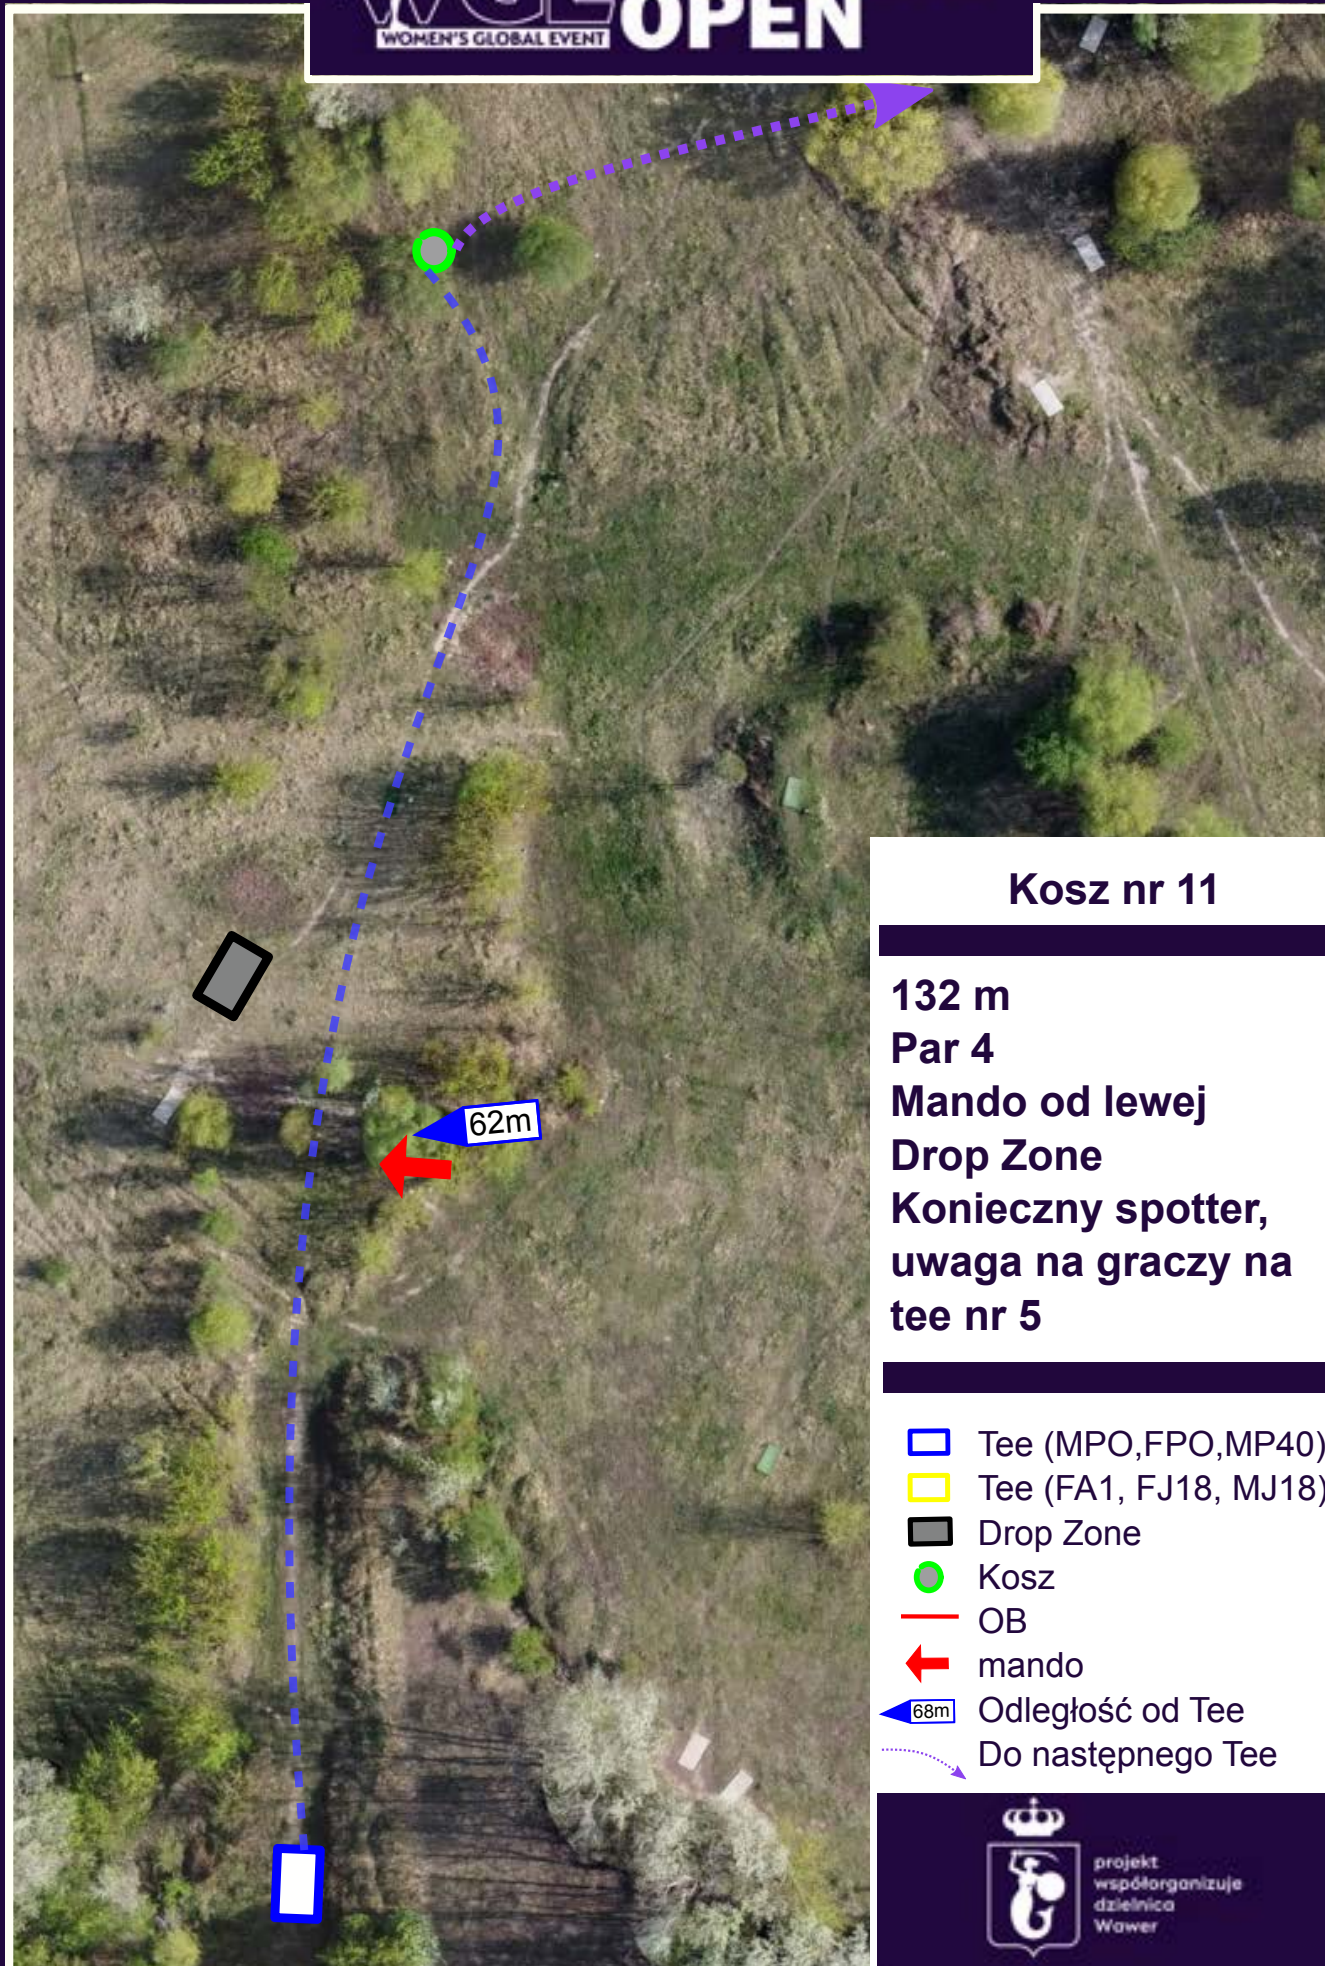

Kosz nr 11

132 m

Par 4

Mando od lewej

Drop Zone

Konieczny spotter,

uwaga na graczy na
tee nr 5

- Tee (MPO, FPO, MP40)
- Tee (FA1, FJ18, MJ18)
- Drop Zone
- Kosz
- OB
- mando
- 68m Odległość od Tee
- Do następnego Tee

projekt
współorganizuje
dzielnica
Wawer

DISC GOLF
WARSZAWA