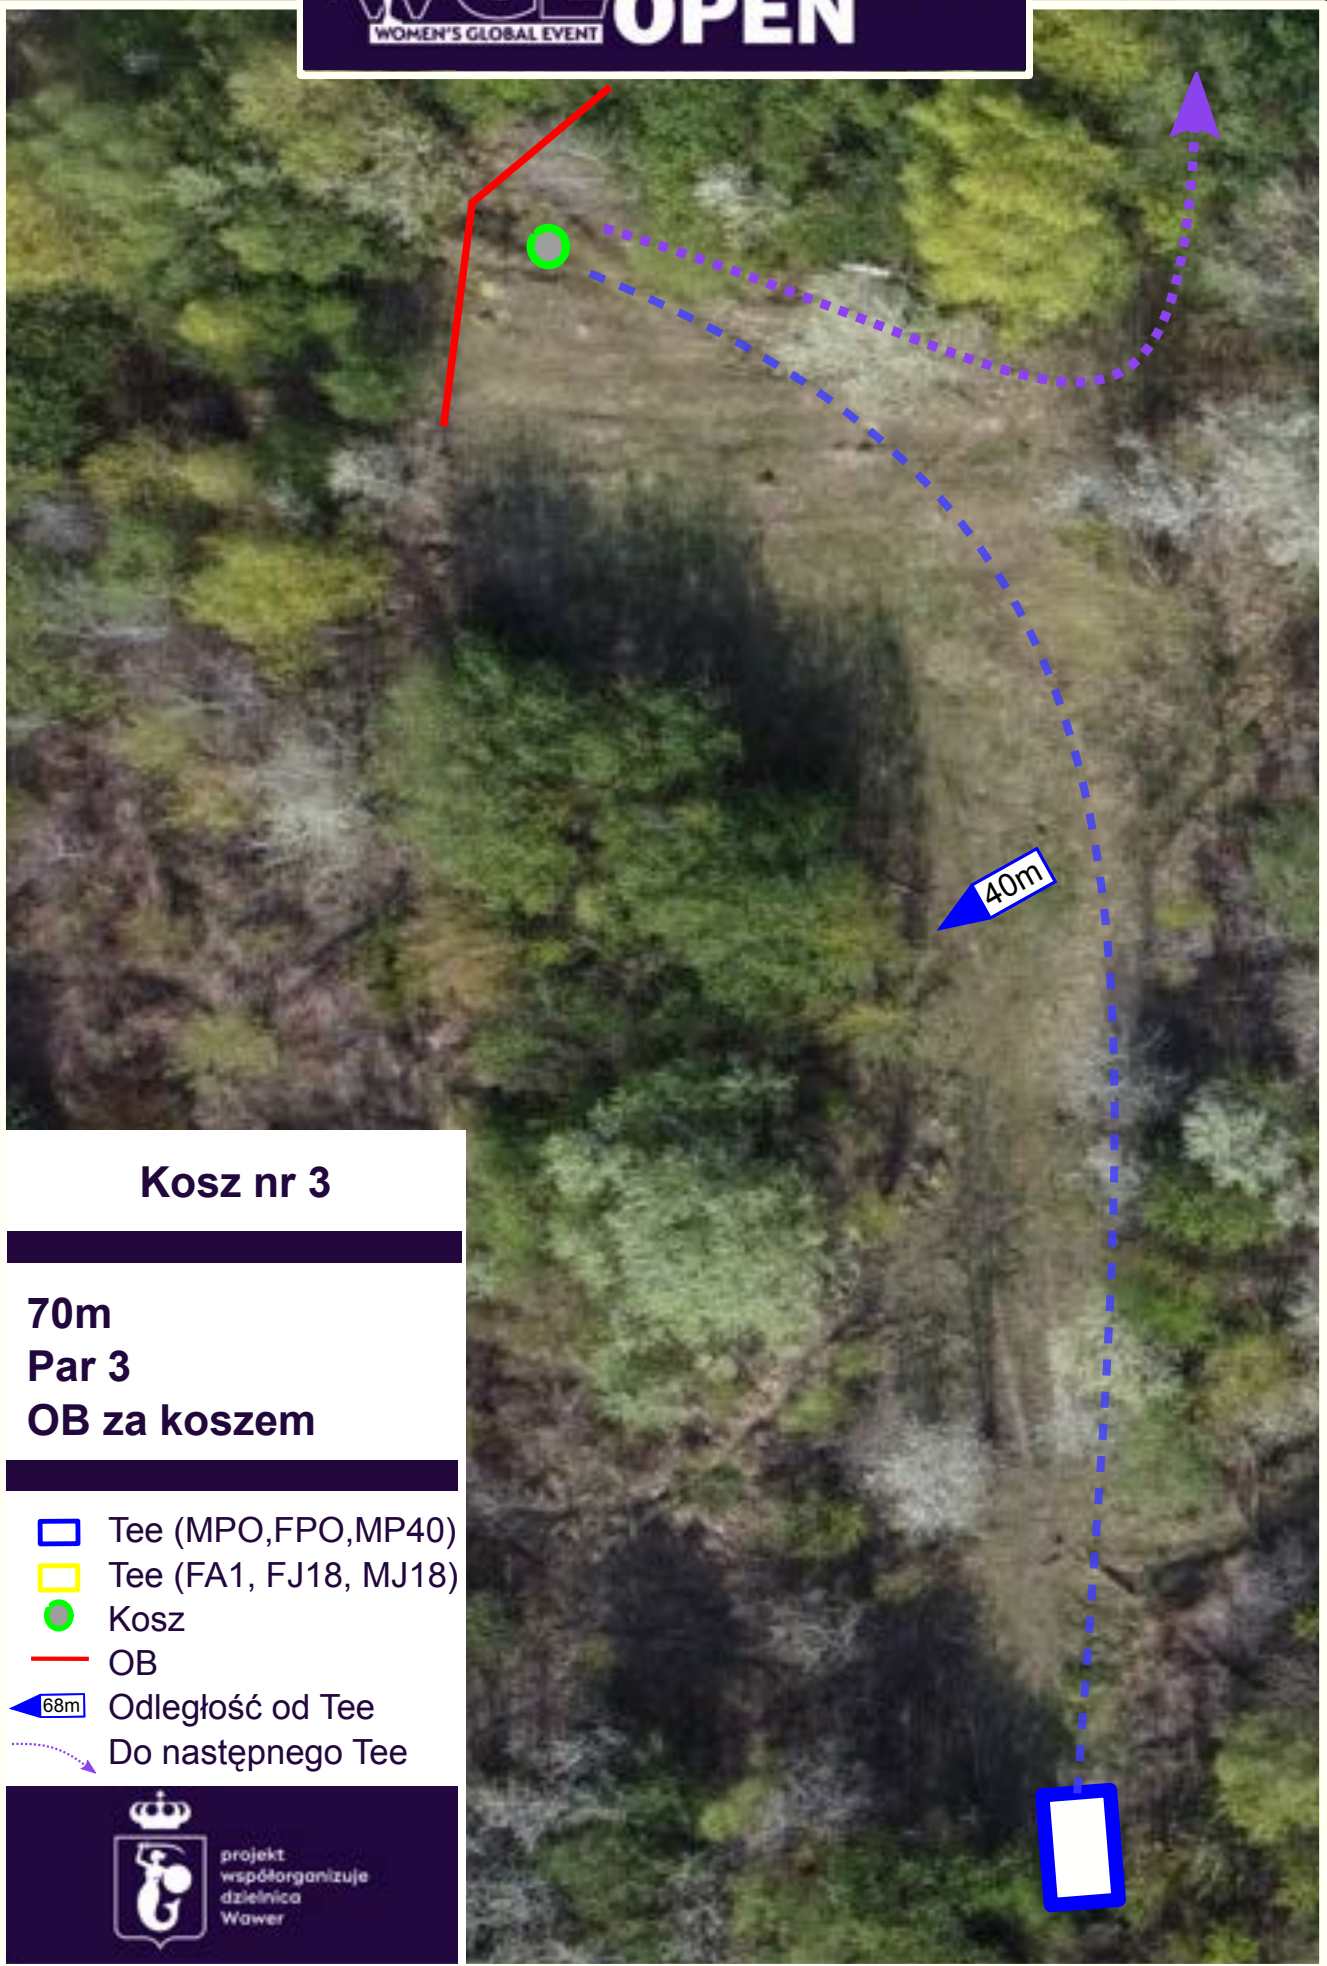

## Kosz nr 2

78m

Par 3

-  Tee (MPO, FPO, MP40)
-  Tee (FA1, FJ18, MJ18)
-  Kosz
-  OB
-  Odległość od Tee
-  Do następnego Tee

projekt  
współorganizuje  
dzielnica  
Wawer

DISC GOLF  
WARSZAWA