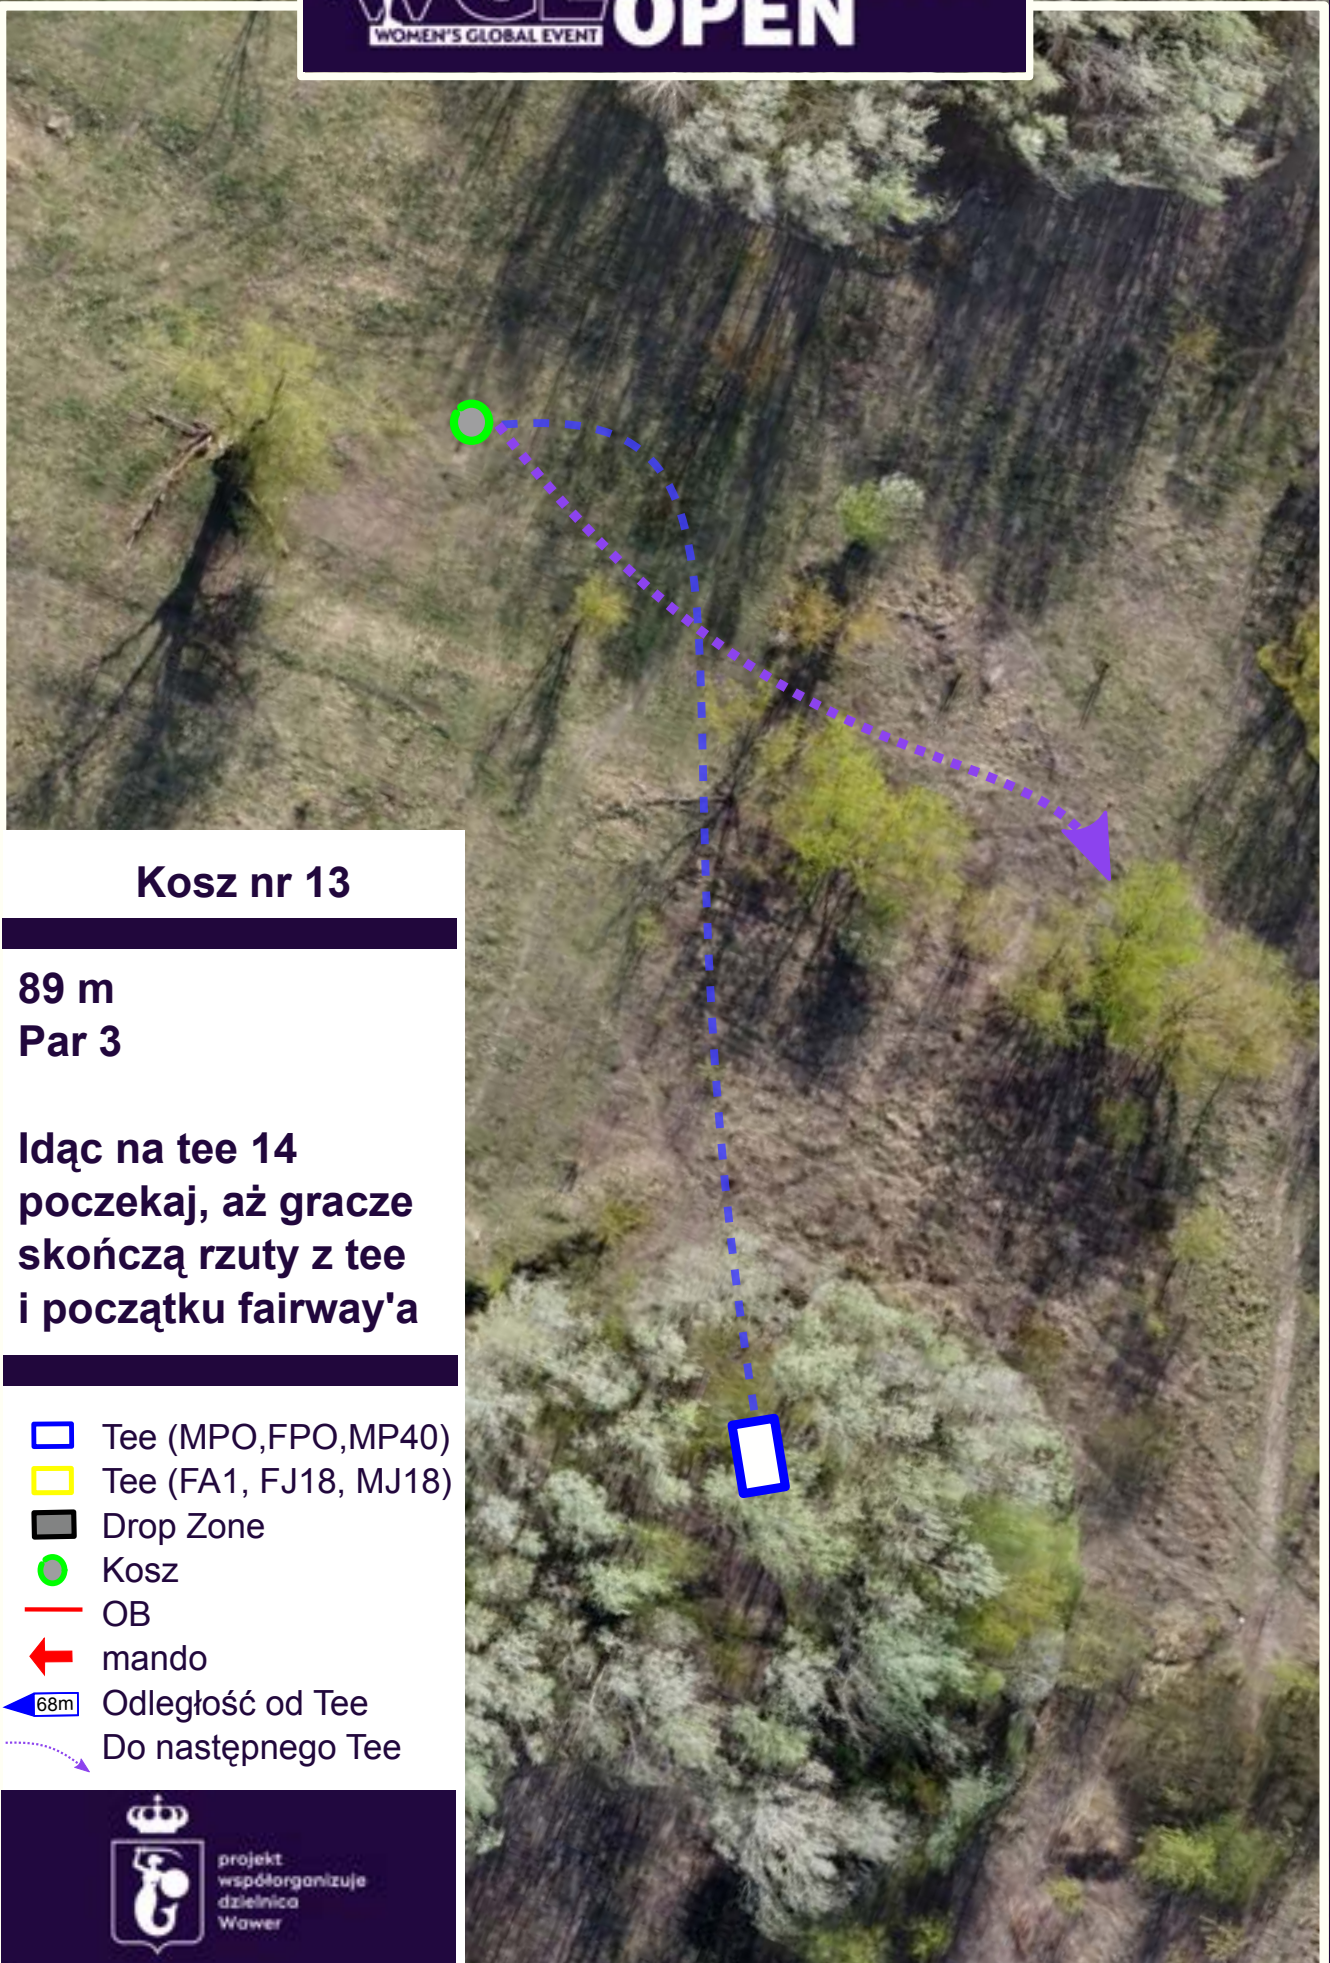

Kosz nr 13

89 m
Par 3

Idąc na tee 14
poczekaj, aż gracze
skończą rzuty z tee
i początku fairway'a

- Tee (MPO, FPO, MP40)
- Tee (FA1, FJ18, MJ18)
- Drop Zone
- Kosz
- OB
- mando
- 68m Odległość od Tee
- Do następnego Tee

projekt
współorganizuje
dzielnica
Wawer

DISC GOLF
WARSZAWA