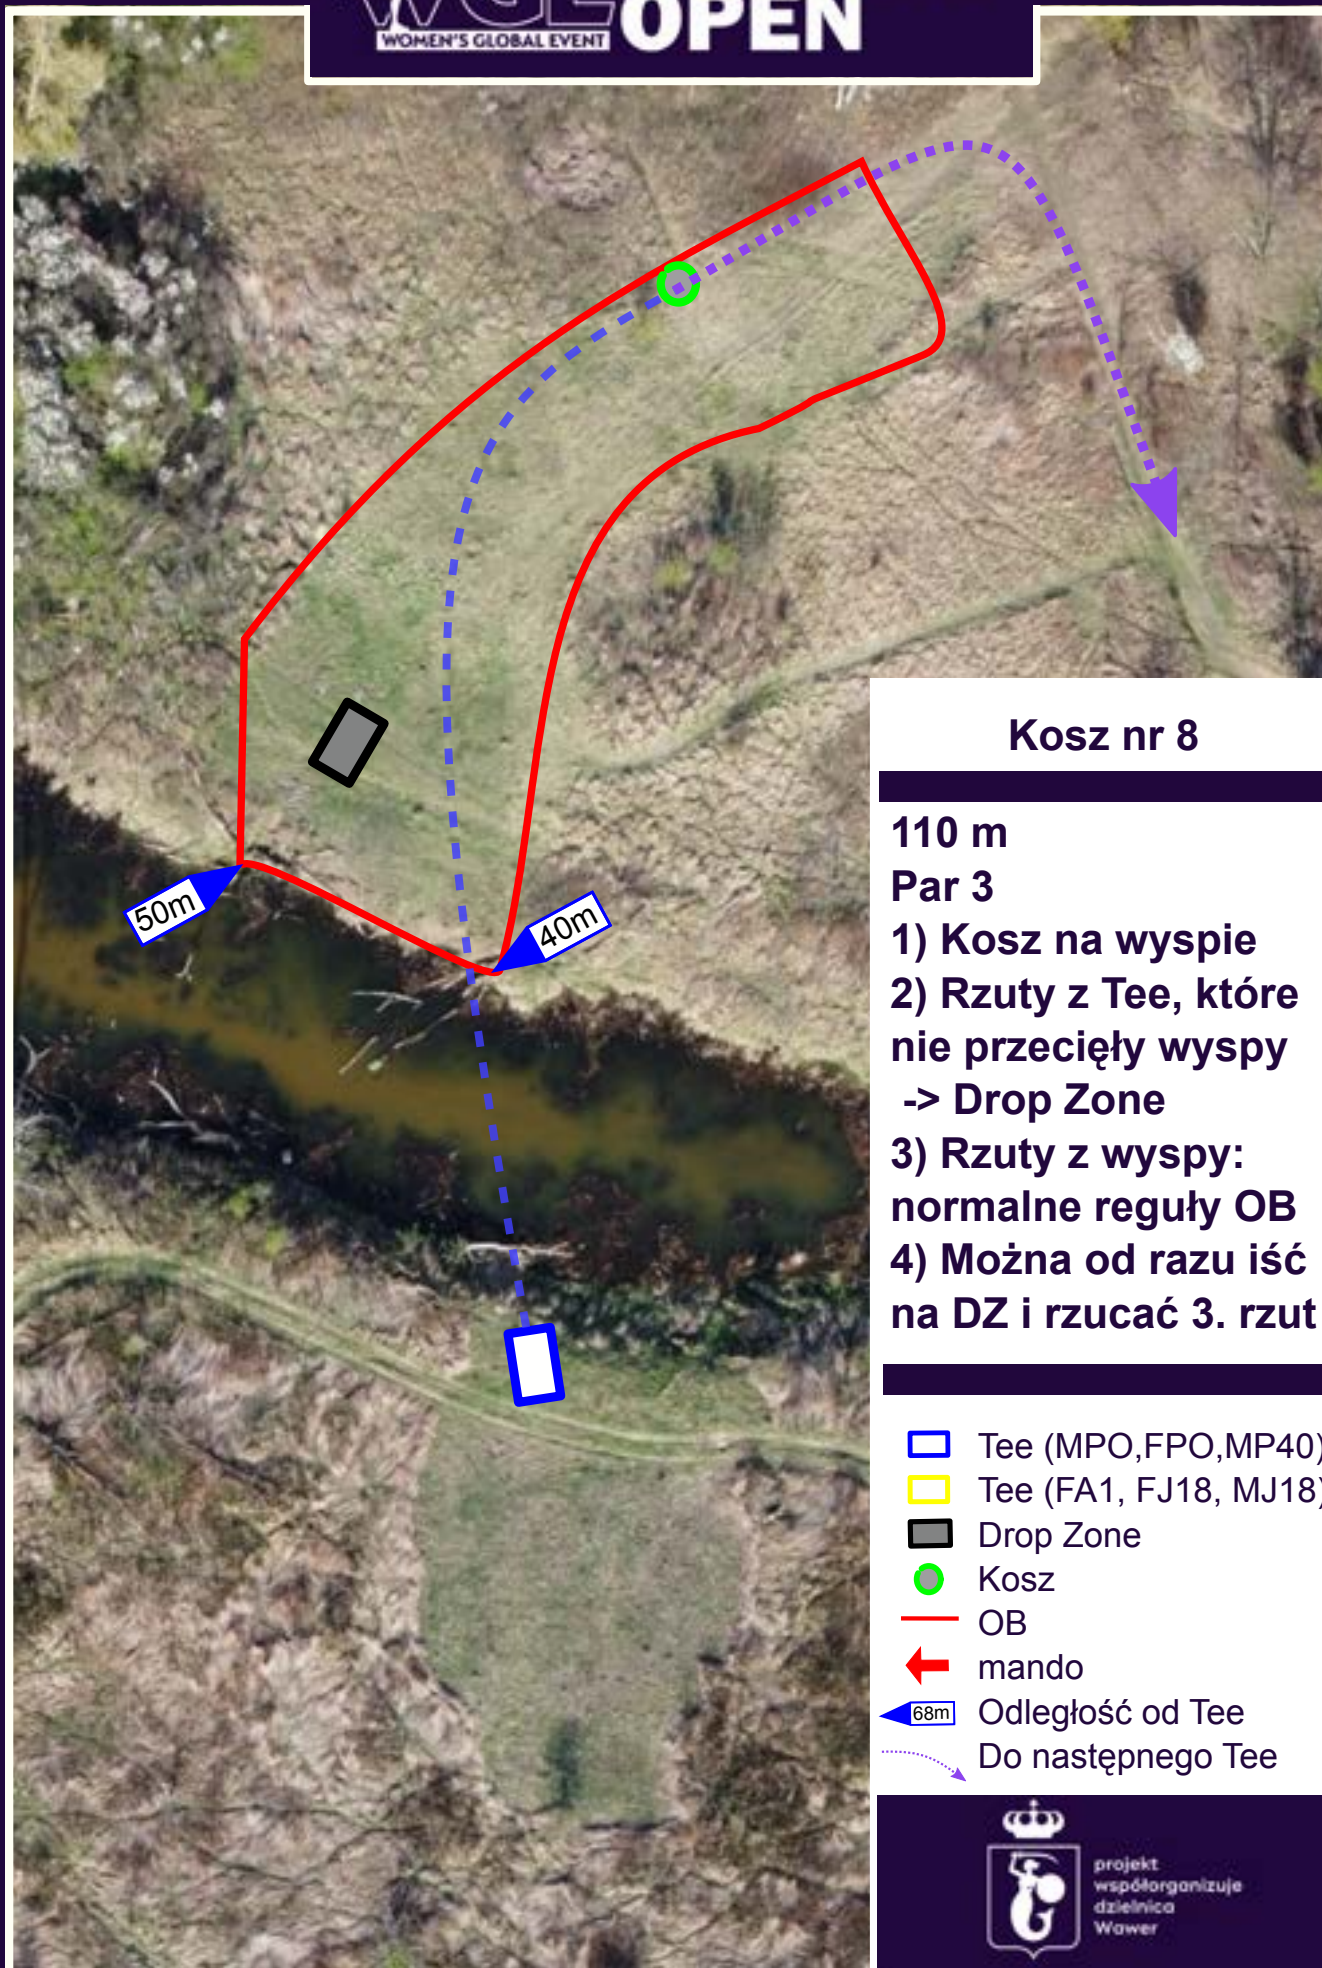

 mando

 68m Odległość od Tee

 Do następnego Tee

projekt  
 współorganizuje  
 dzielnica  
 Wawer

### Kosz nr 8

110 m

Par 3

- 1) Kosz na wyspie
- 2) Rzuty z Tee, które nie przecięły wyspy -> Drop Zone
- 3) Rzuty z wyspy: normalne reguły OB
- 4) Można od razu iść na DZ i rzucać 3. rzut

-  Tee (MPO, FPO, MP40)
-  Tee (FA1, FJ18, MJ18)
-  Drop Zone
-  Kosz
-  OB
-  mando
-  68m Odległość od Tee
-  Do następnego Tee