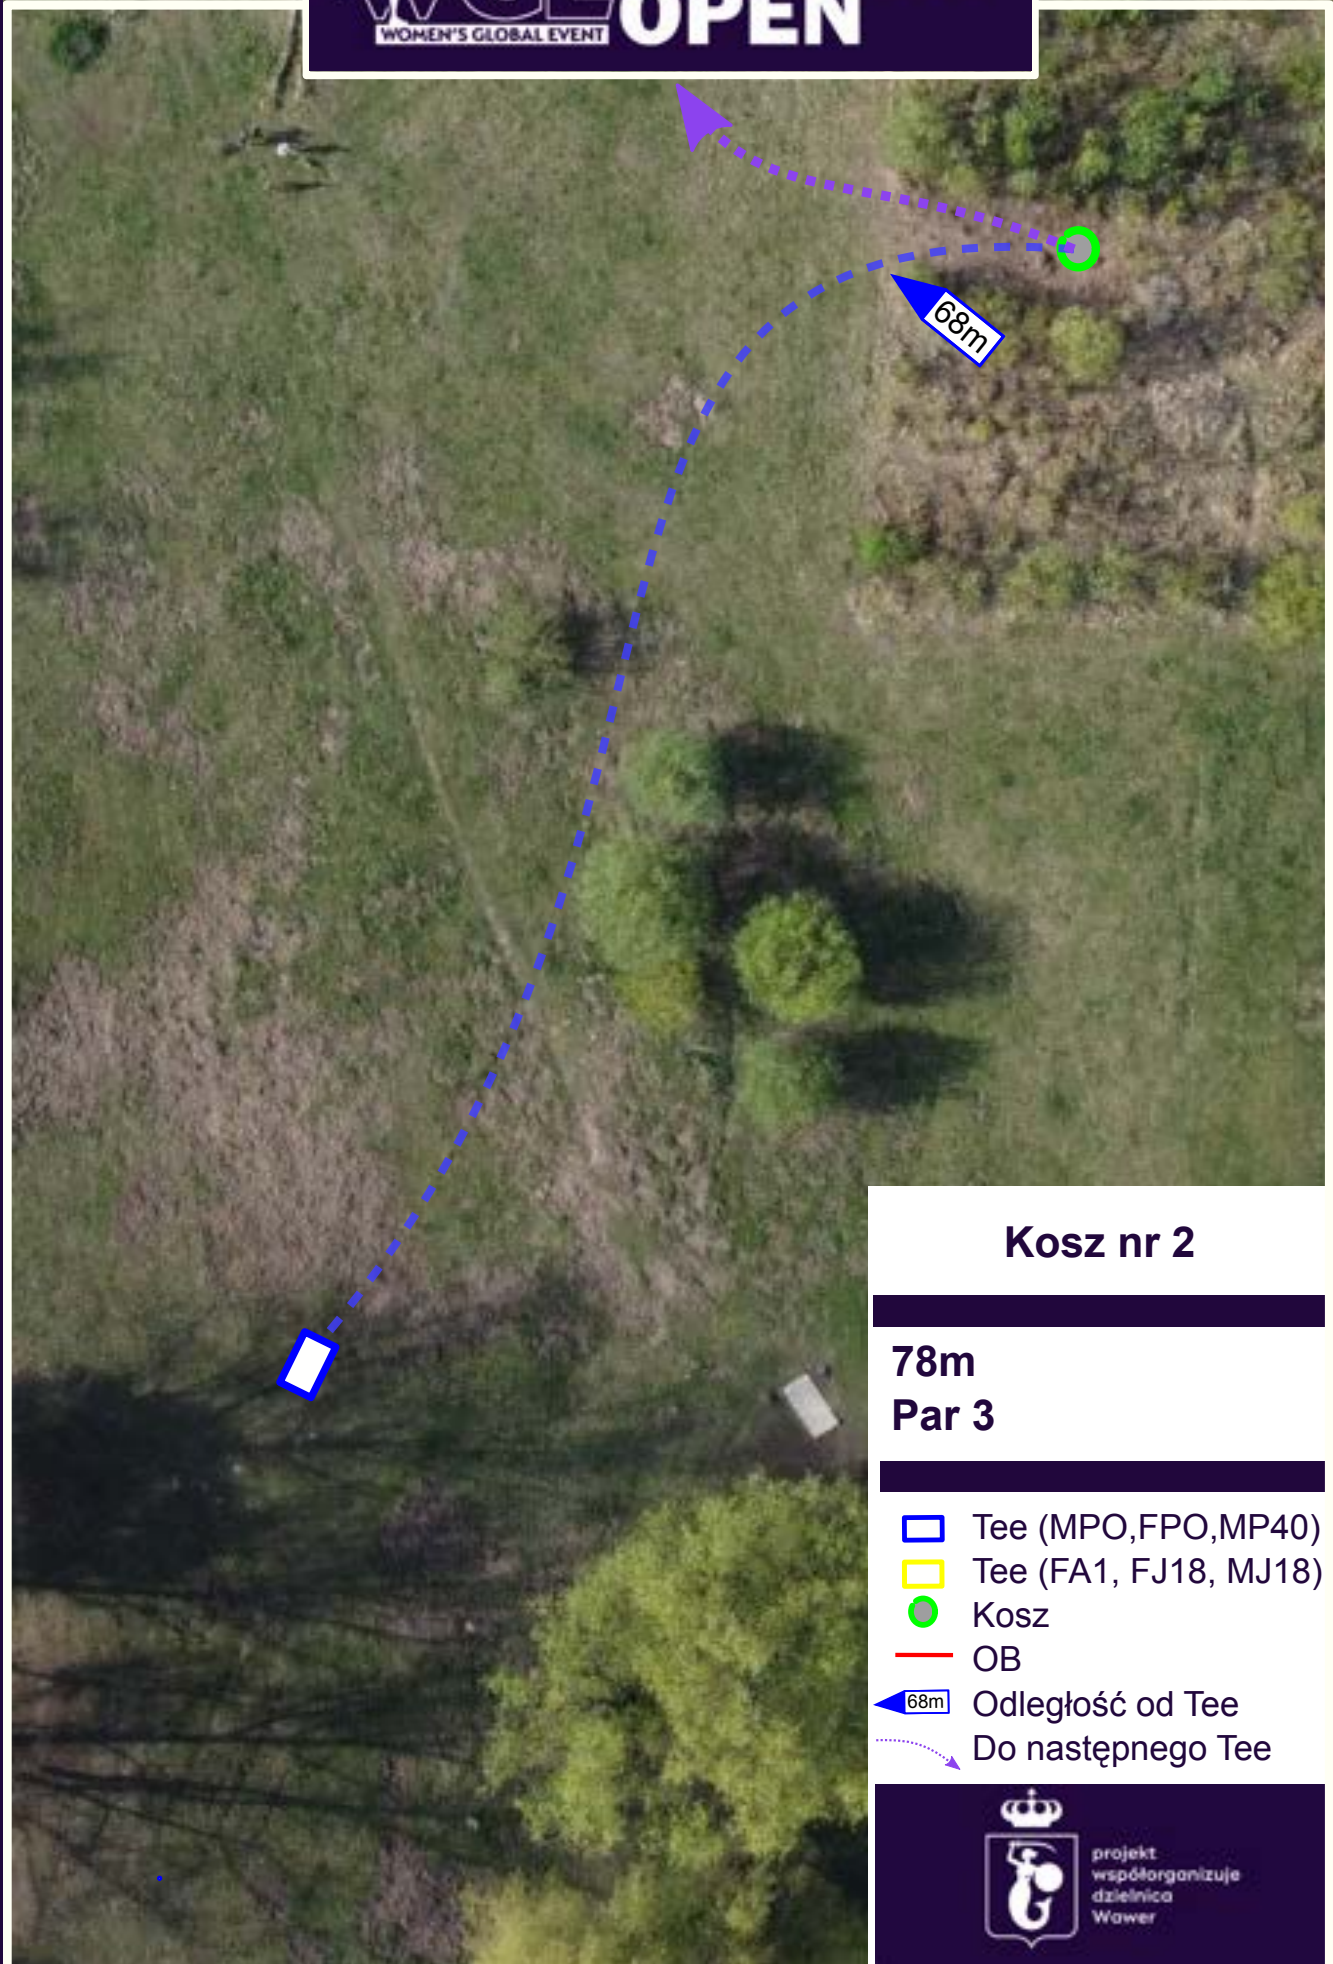

Kosz nr 2

78m

Par 3

- Tee (MPO, FPO, MP40)
- Tee (FA1, FJ18, MJ18)
- Kosz
- OB
- Odległość od Tee
- Do następnego Tee

projekt
współorganizuje
dzielnica
Wawer

DISC GOLF
WARSZAWA