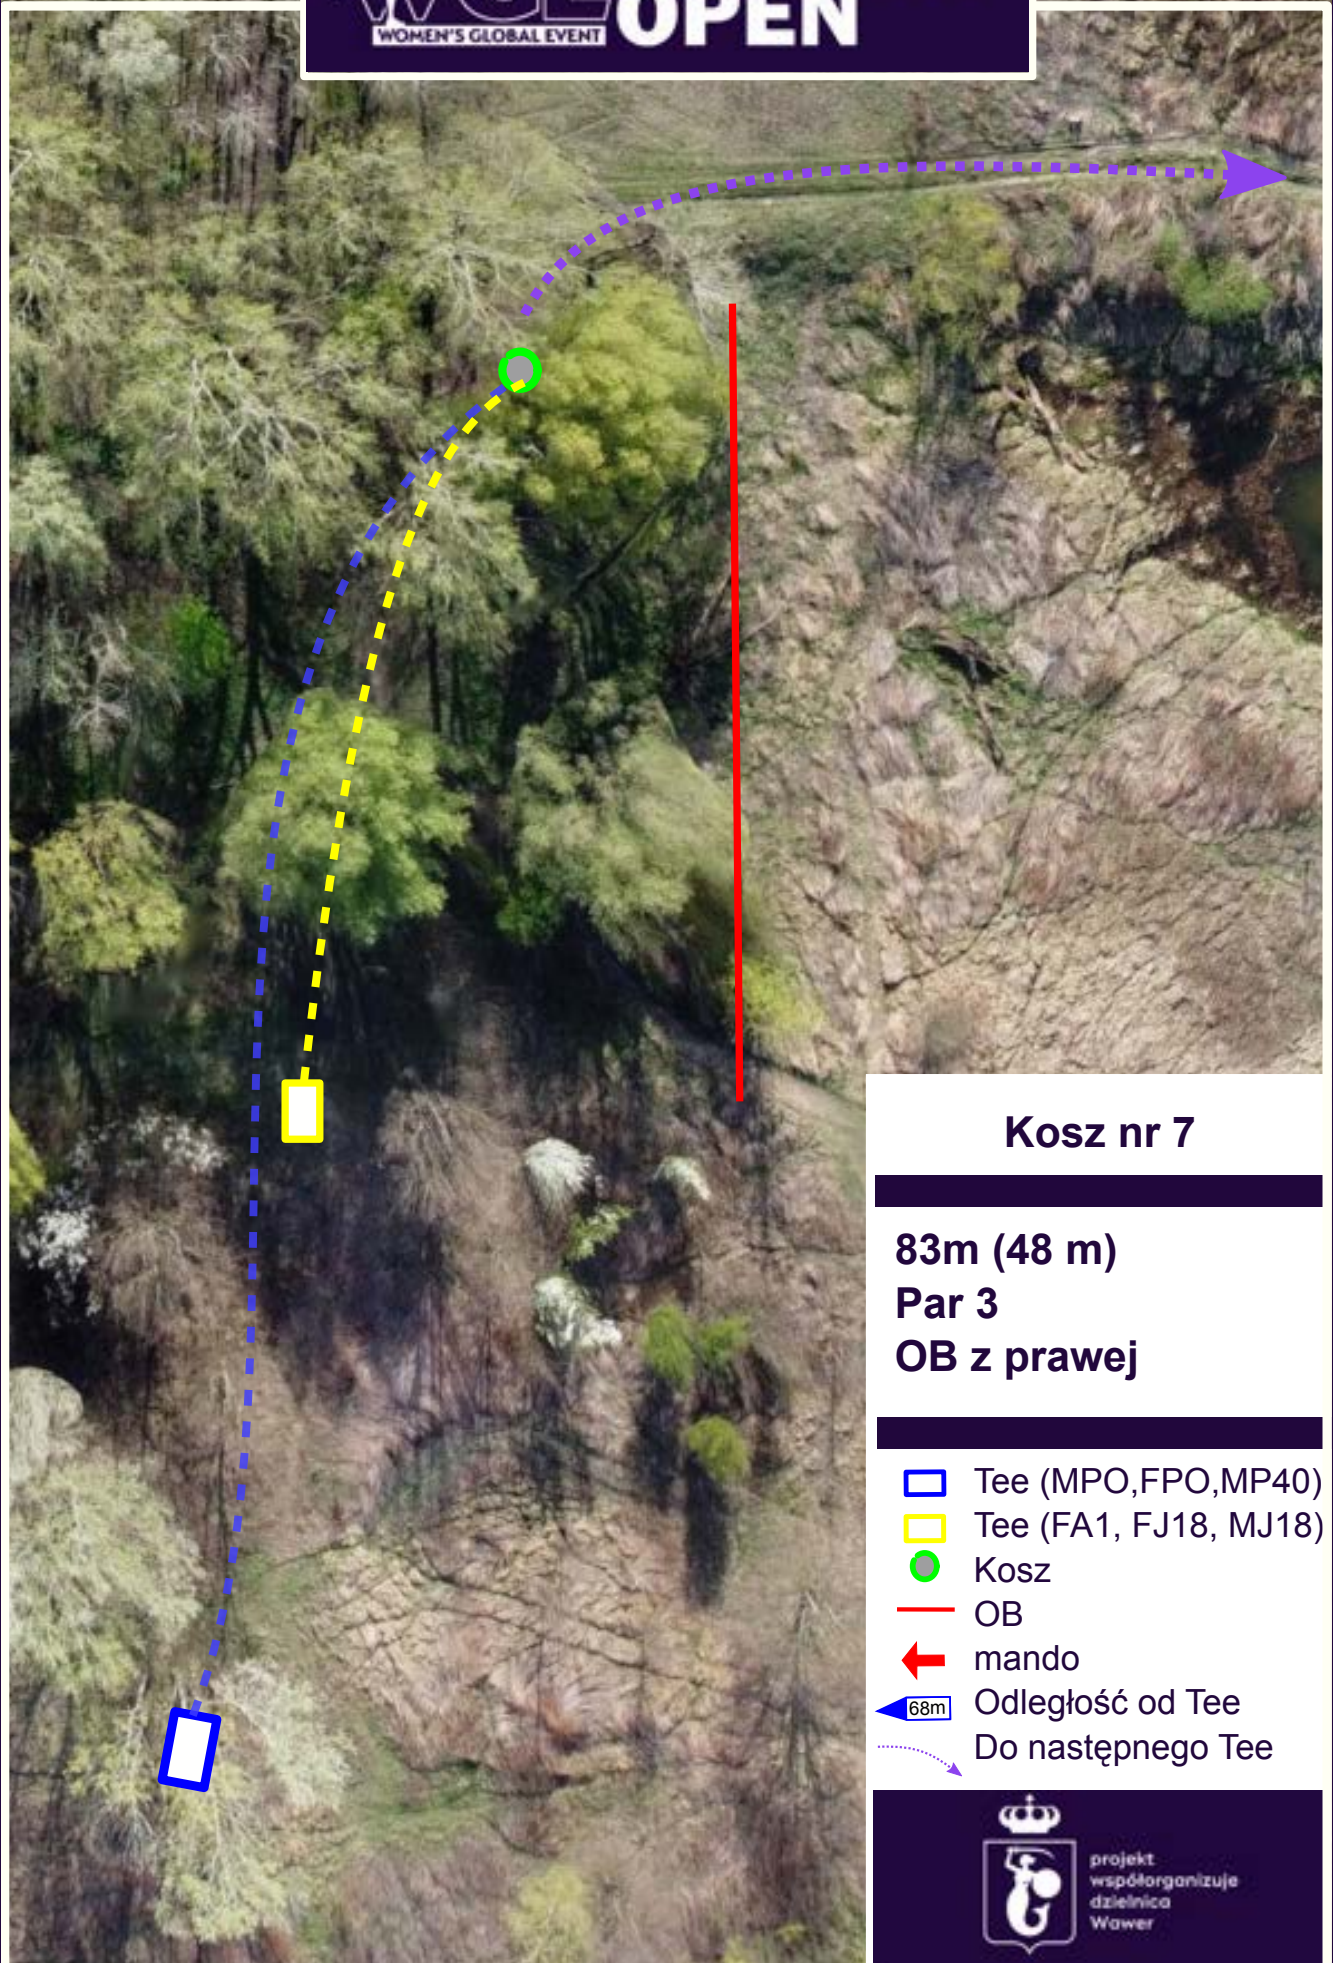

Kosz nr 7

83m (48 m)

Par 3

OB z prawej

Tee (MPO,FPO,MP40)

Tee (FA1, FJ18, MJ18)

Kosz

OB

mando

68m Odległość od Tee

Do następnego Tee

projekt
współorganizuje
dzielnica
Wawer