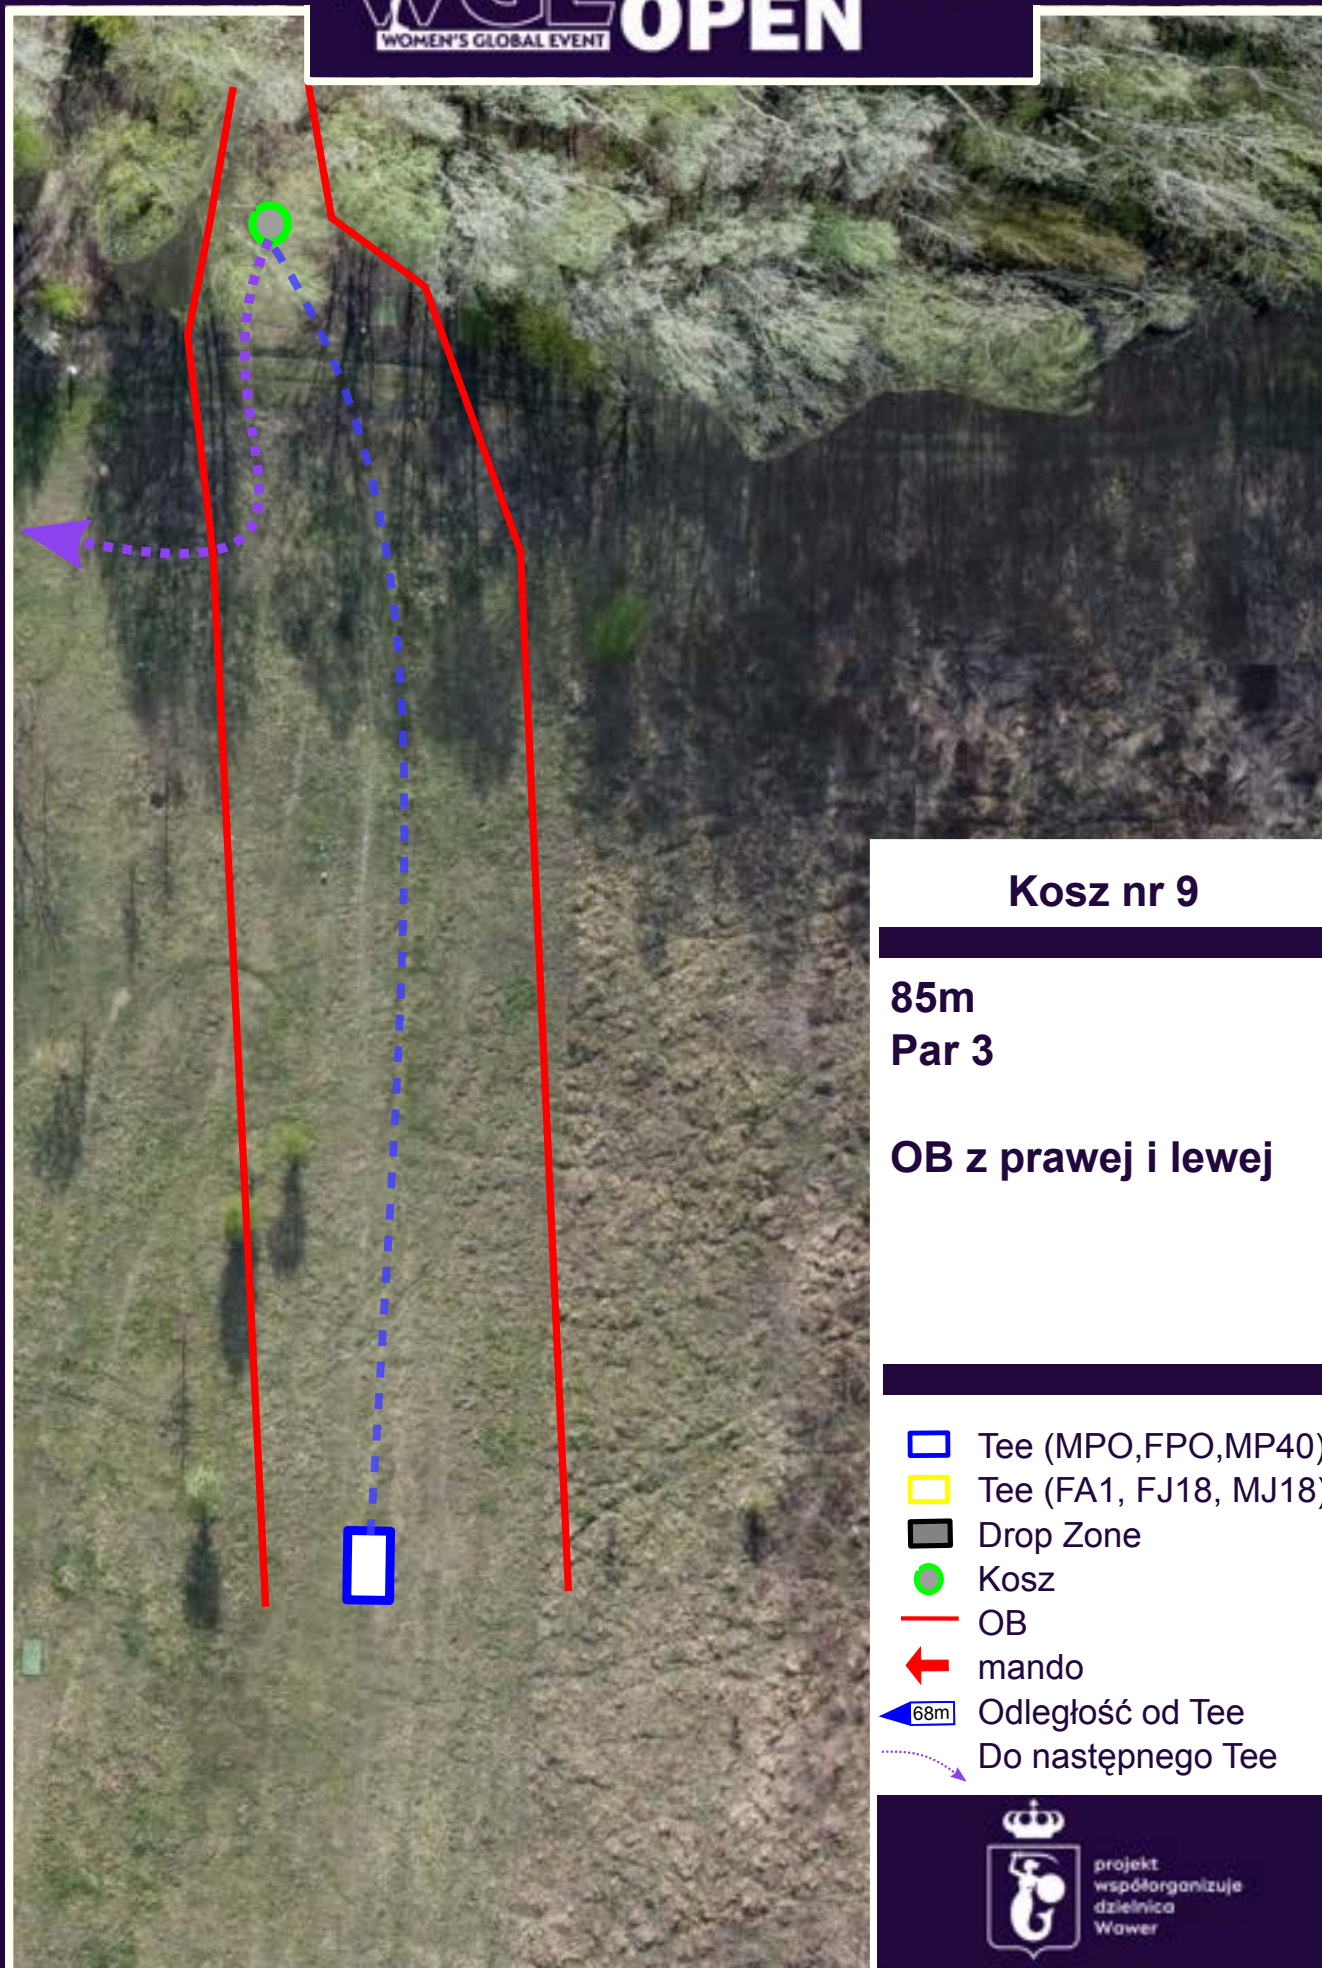

Kosz nr 9

85m

Par 3

OB z prawej i lewej

- Tee (MPO, FPO, MP40)
- Tee (FA1, FJ18, MJ18)
- Drop Zone
- Kosz
- OB
- mando
- Odległość od Tee
- Do następnego Tee

projekt
współorganizuje
dzielnica
Wawer

DISC GOLF
WARSZAWA