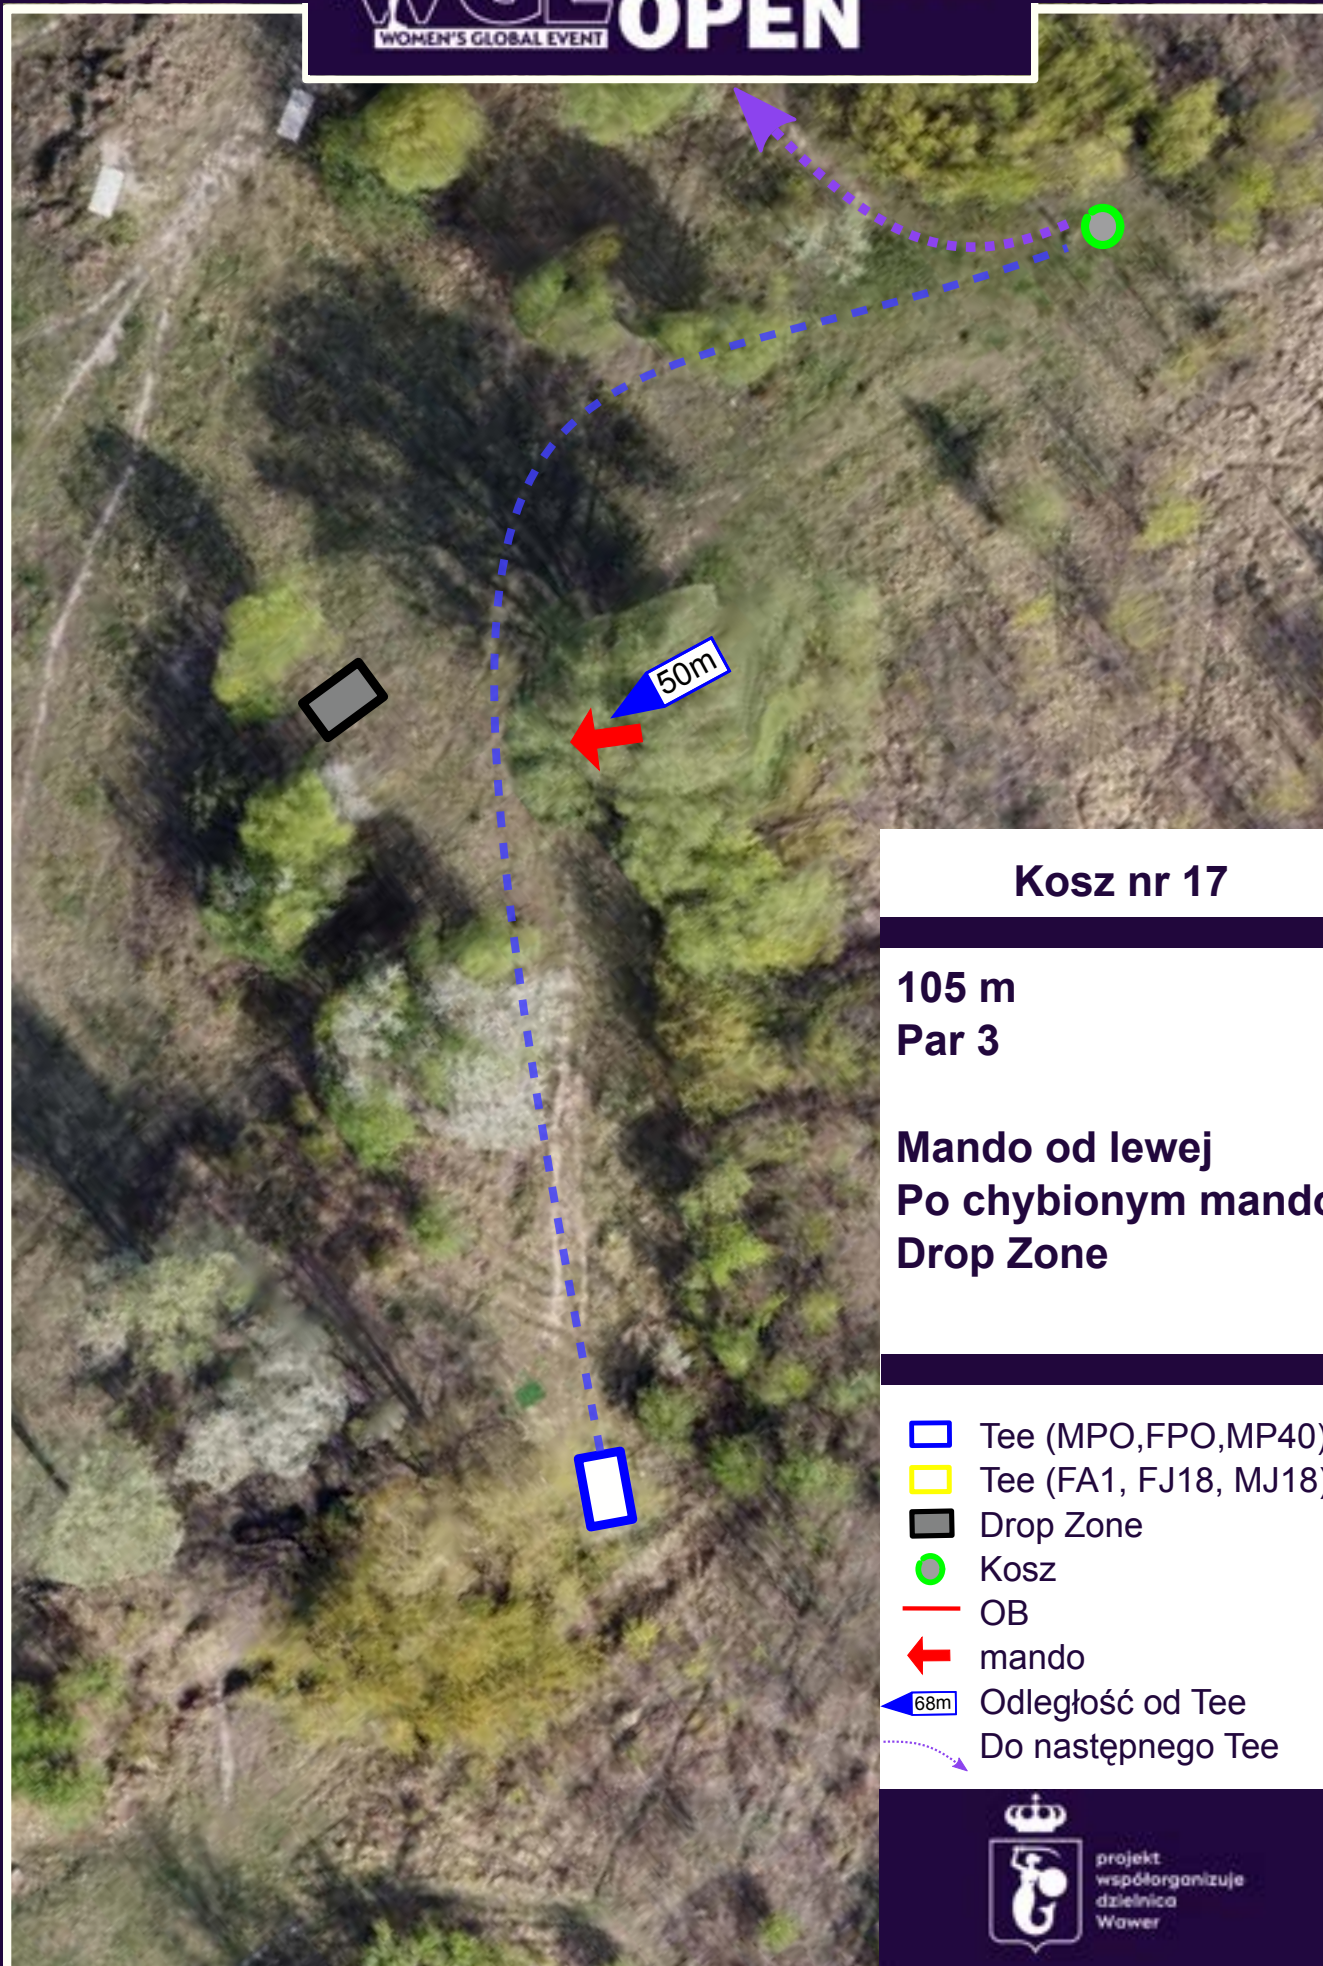

### Kosz nr 15

60 m

Par 3

**Konieczny spotter!**  
**Uwaga na osoby spacerujące**

-  Tee (MPO, FPO, MP40)
-  Tee (FA1, FJ18, MJ18)
-  Drop Zone
-  Kosz
-  OB
-  mando
-  Odległość od Tee
-  Do następnego Tee

### Kosz nr 16

90 m  
 Par 3

-  Tee (MPO, FPO, MP40)
-  Tee (FA1, FJ18, MJ18)
-  Drop Zone
-  Kosz
-  OB
-  mando
-  68m Odległość od Tee
-  Do następnego Tee

projekt  
 współorganizuje  
 dzielnica  
 Wawer

**DISC GOLF  
 WARSZAWA**

**Kosz nr 17**

**105 m**

**Par 3**

**Mando od lewej  
 Po chybionym mando  
 Drop Zone**

-  Tee (MPO,FPO,MP40)
-  Tee (FA1, FJ18, MJ18)
-  Drop Zone
-  Kosz
-  OB
-  mando
-  Odległość od Tee
-  Do następnego Tee

### Kosz nr 18

90 m

Par 3

- 1) Kosz na wyspie
- 2) Rzuty z Tee na OB:  
-> Drop Zone
- 3) Pozostałe rzuty  
na OB -> normalne  
zasady OB

 Tee (MPO, FPO, MP40)

 Tee (FA1, FJ18, MJ18)

 Drop Zone

 Kosz