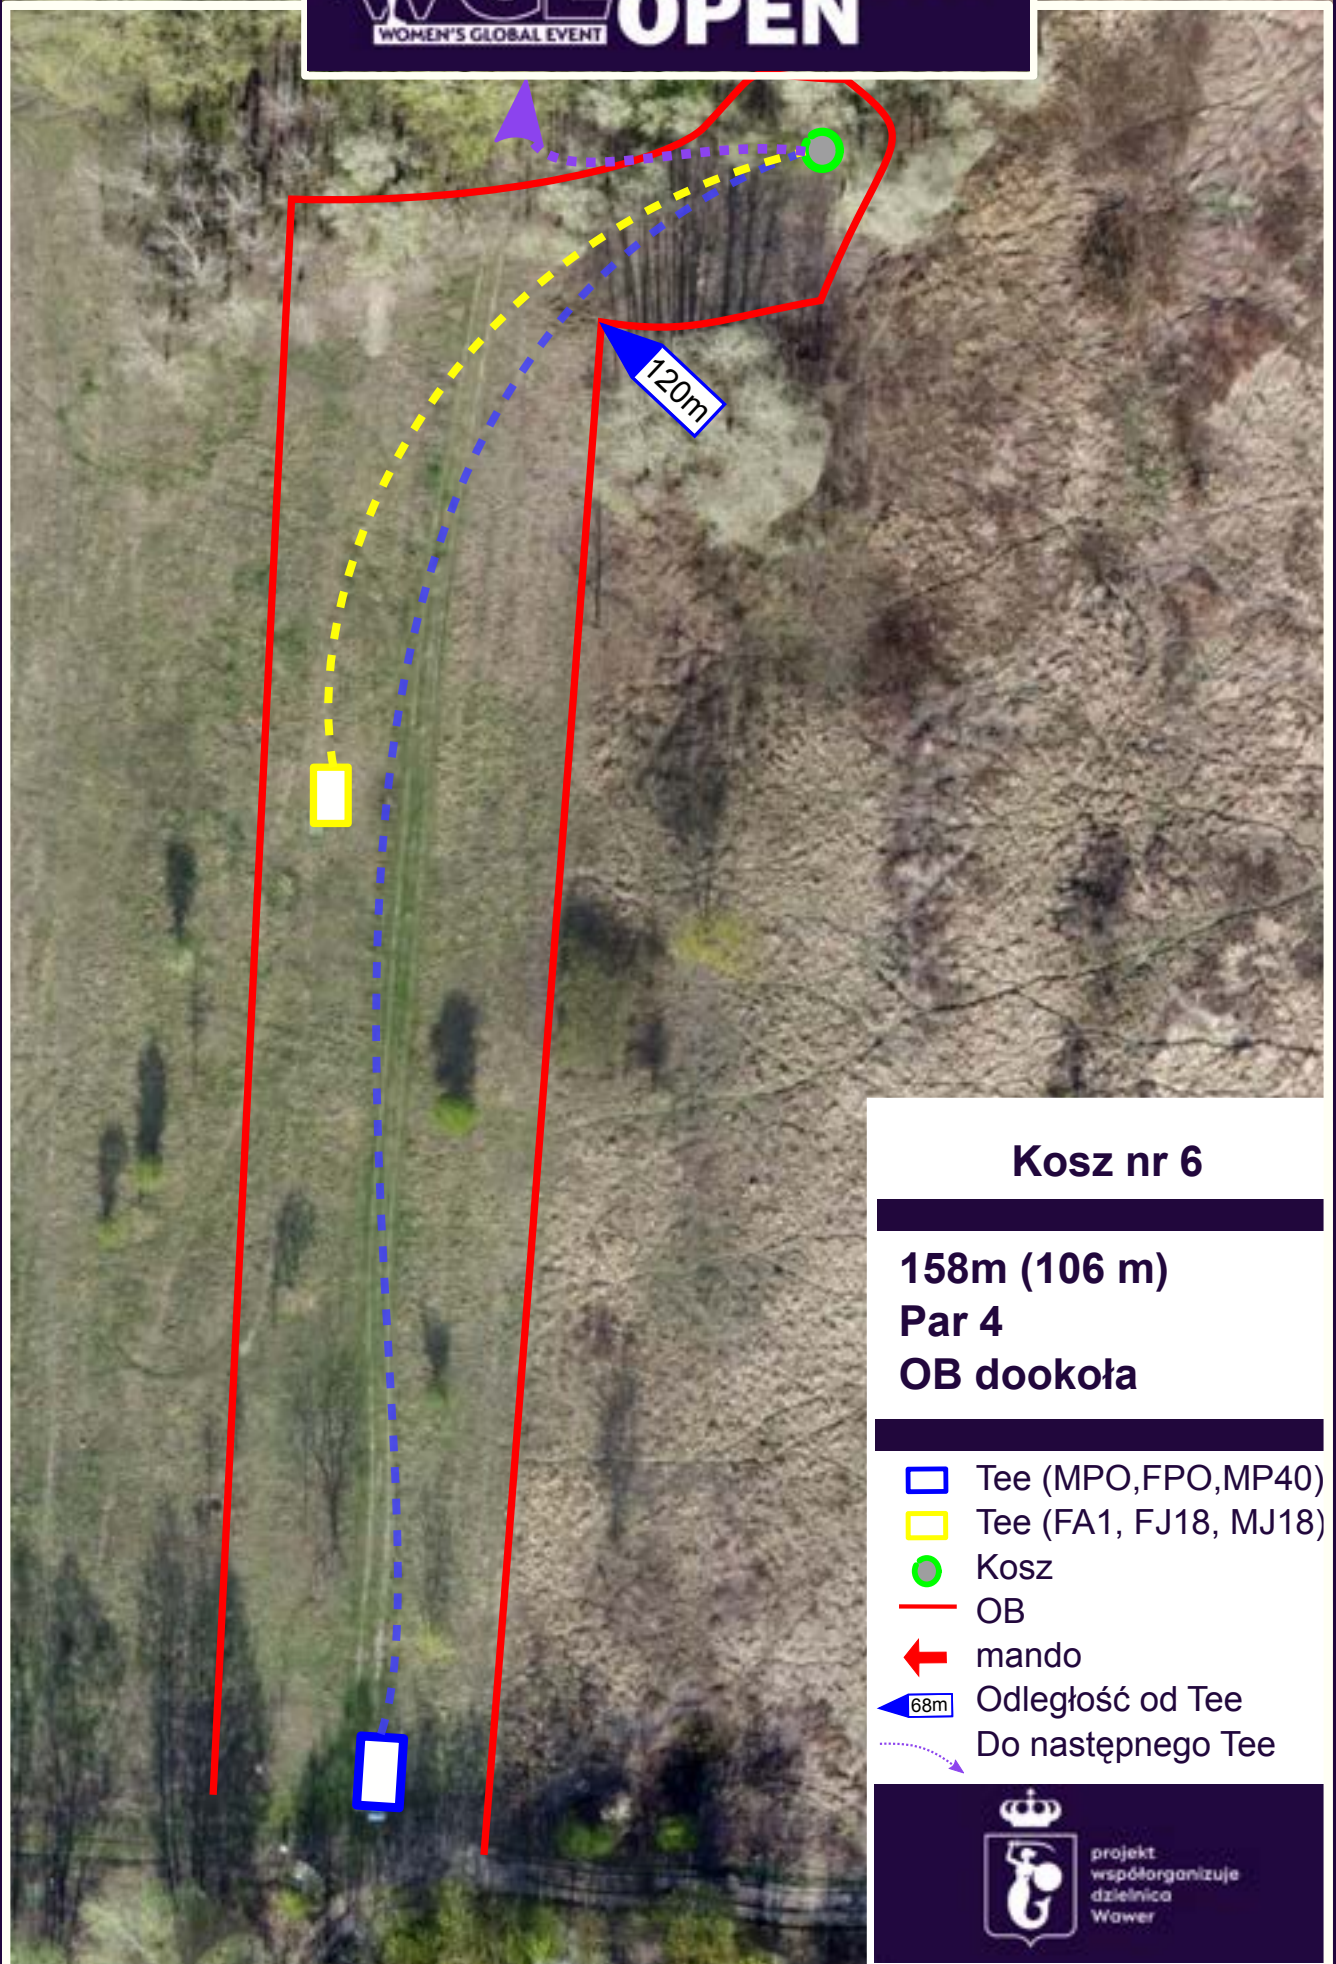

### Kosz nr 5

79m

Par 3

Mando od lewej

Po chybieniu mando:  
Drop Zone

Uwaga na osoby  
spacerujące drogą.

-  Tee (MPO, FPO, MP40)
-  Tee (FA1, FJ18, MJ18)
-  Drop Zone
-  Kosz
-  OB
-  mando
-  68m Odległość od Tee
-  Do następnego Tee

### Kosz nr 6

**158m (106 m)**

**Par 4**

**OB dookoła**

-  Tee (MPO, FPO, MP40)
-  Tee (FA1, FJ18, MJ18)
-  Kosz
-  OB
-  mando
-  68m Odległość od Tee
-  Do następnego Tee

projekt  
współorganizuje  
dzielnica  
Wawer