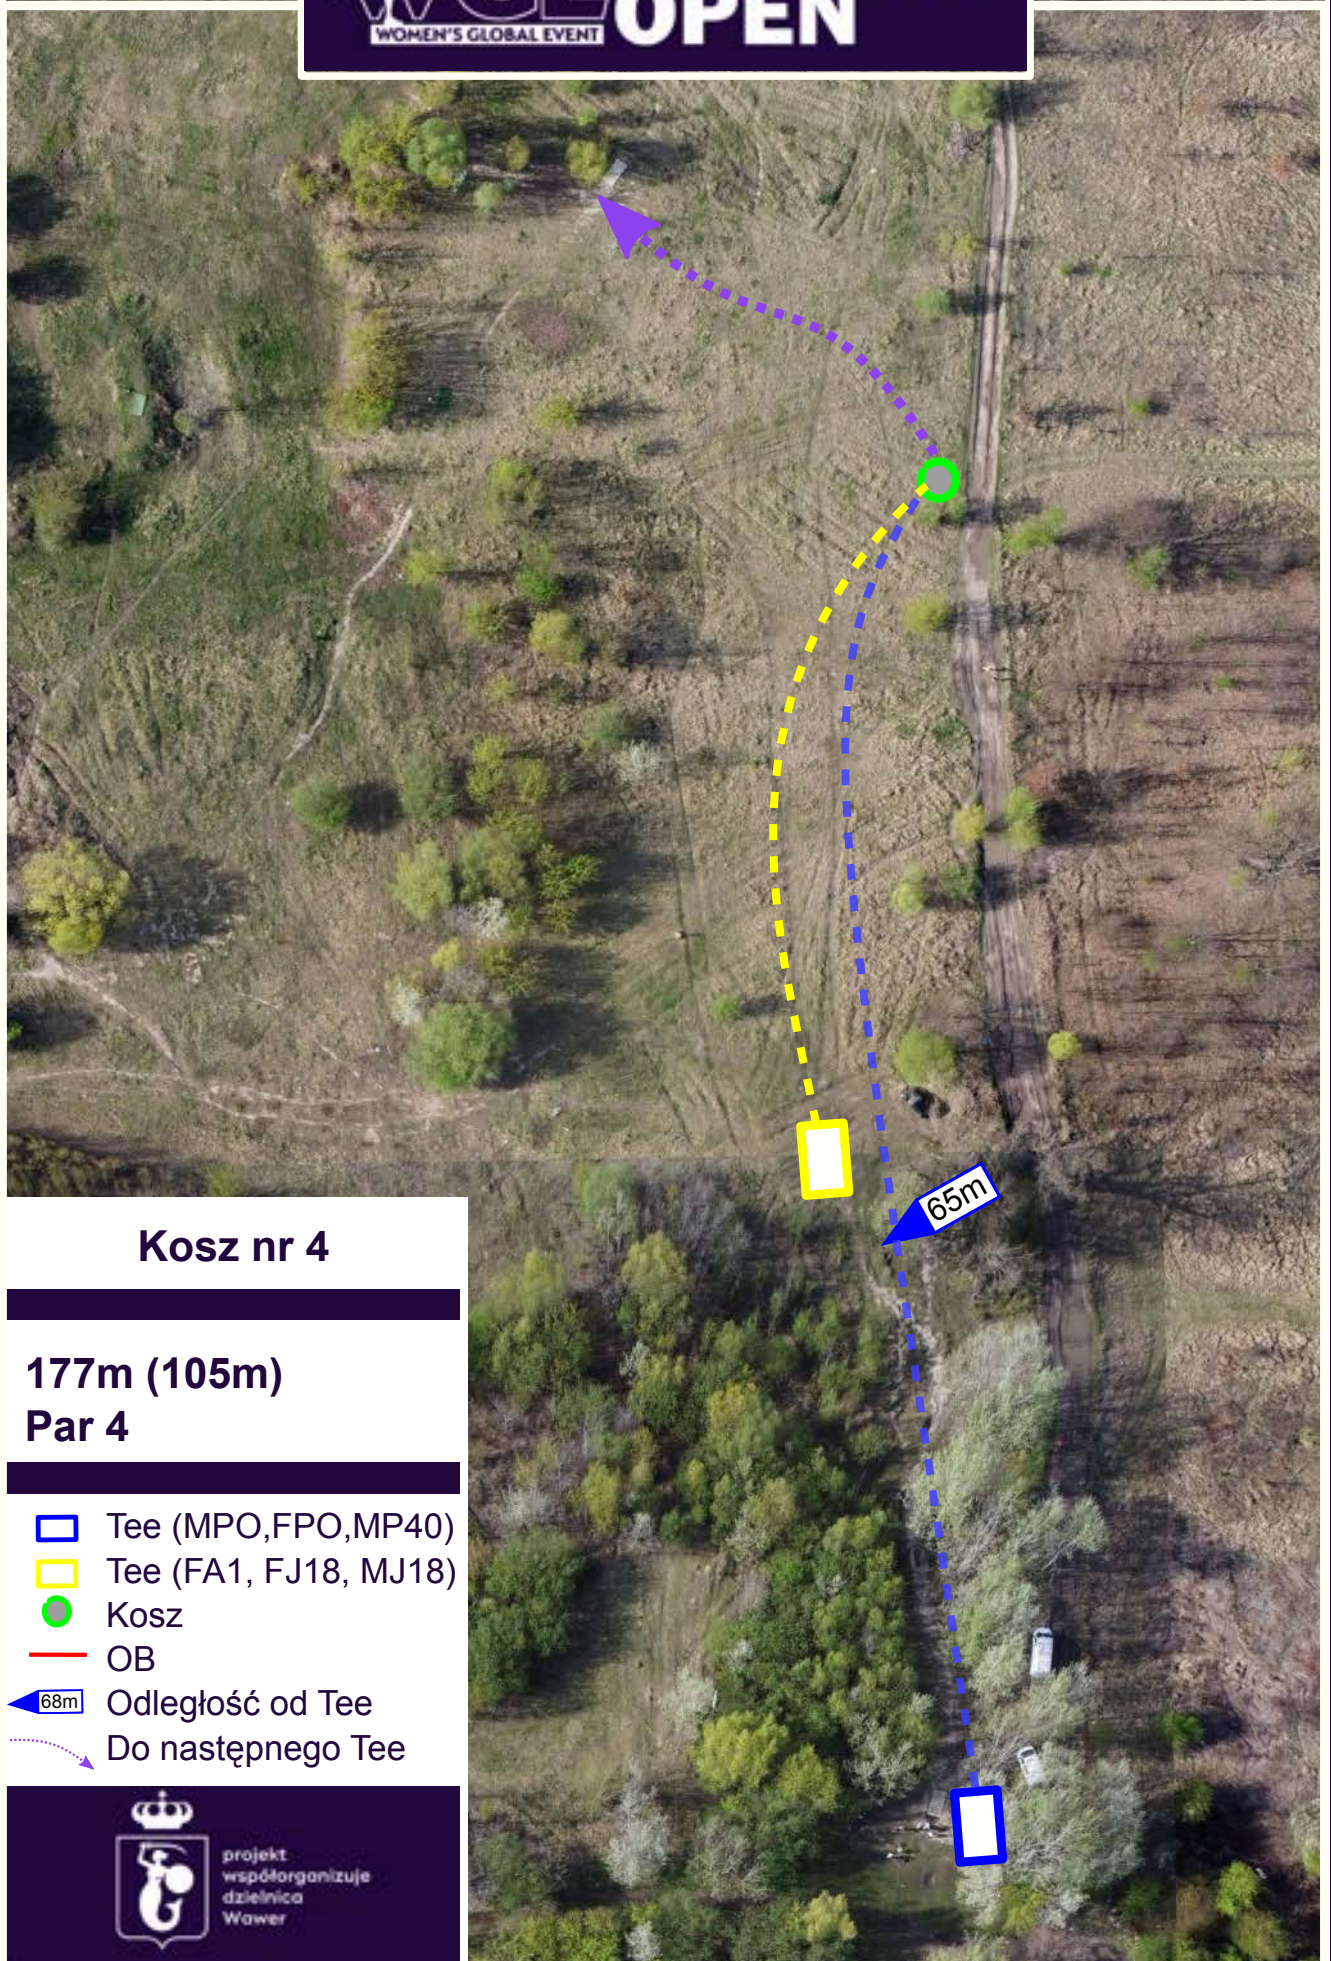

 68m Odległość od Tee

 Do następnego Tee

projekt  
współorganizuje  
dzielnica  
Wawer

**DISC GOLF  
WARSZAWA**

### Kosz nr 4

177m (105m)

Par 4

 Tee (MPO, FPO, MP40)

 Tee (FA1, FJ18, MJ18)

 Kosz

 OB

 68m Odległość od Tee

### Kosz nr 5

79m

Par 3

Mando od lewej

Po chybieniu mando:  
Drop Zone

Uwaga na osoby  
spacerujące drogą.

-  Tee (MPO, FPO, MP40)
-  Tee (FA1, FJ18, MJ18)
-  Drop Zone
-  Kosz
-  OB
-  mando
-  68m Odległość od Tee
-  Do następnego Tee