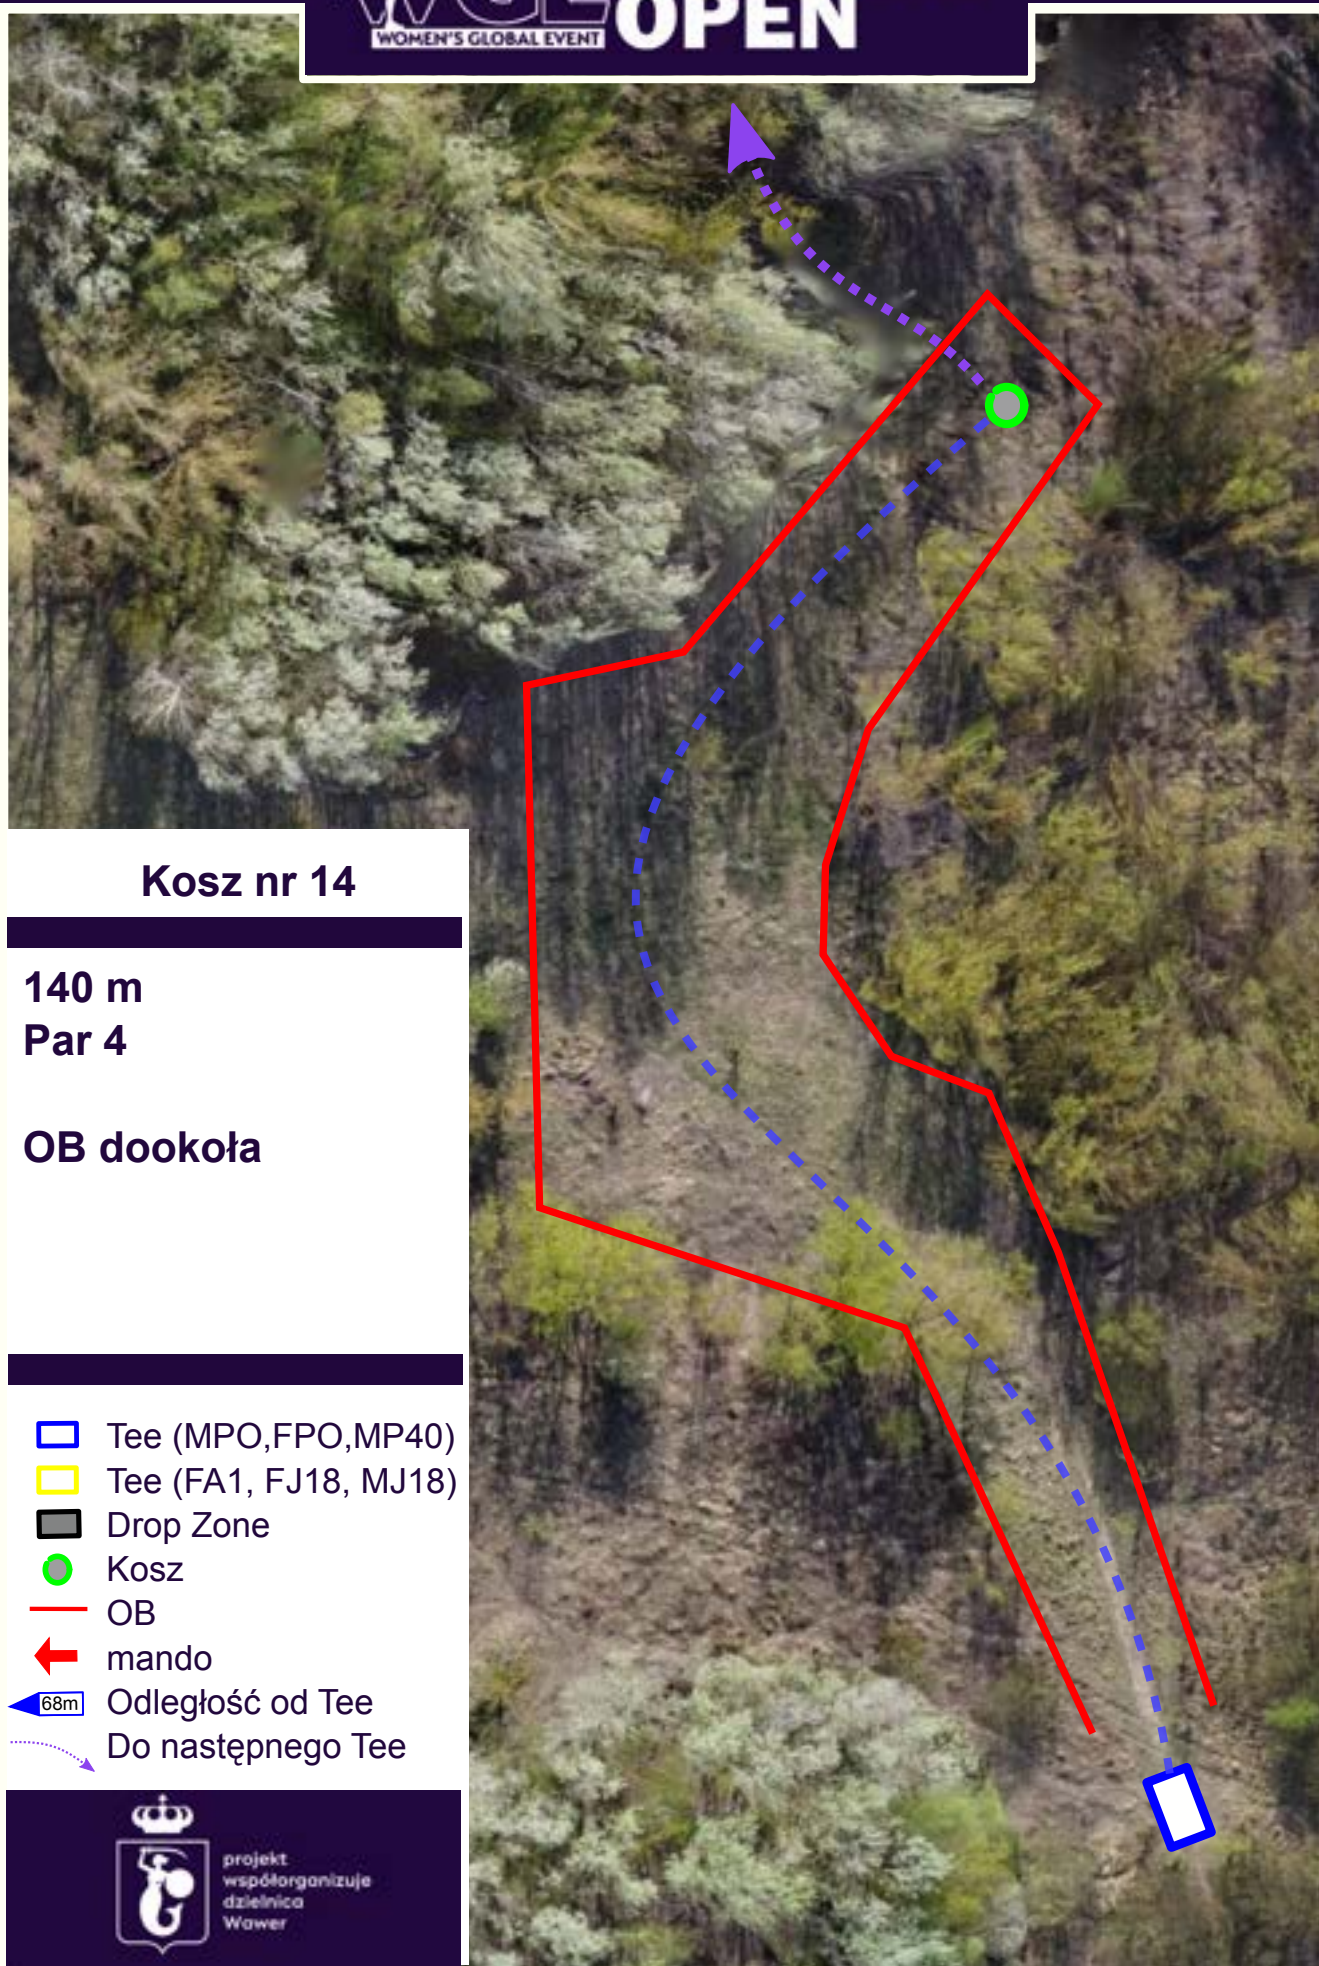

Kosz nr 14

140 m

Par 4

OB dookoła

Tee (MPO, FPO, MP40)

Tee (FA1, FJ18, MJ18)

Drop Zone

Kosz

OB

mando

68m Odległość od Tee

Do następnego Tee

projekt
współorganizuje
dzielnica
Wawer

DISC GOLF
WARSZAWA