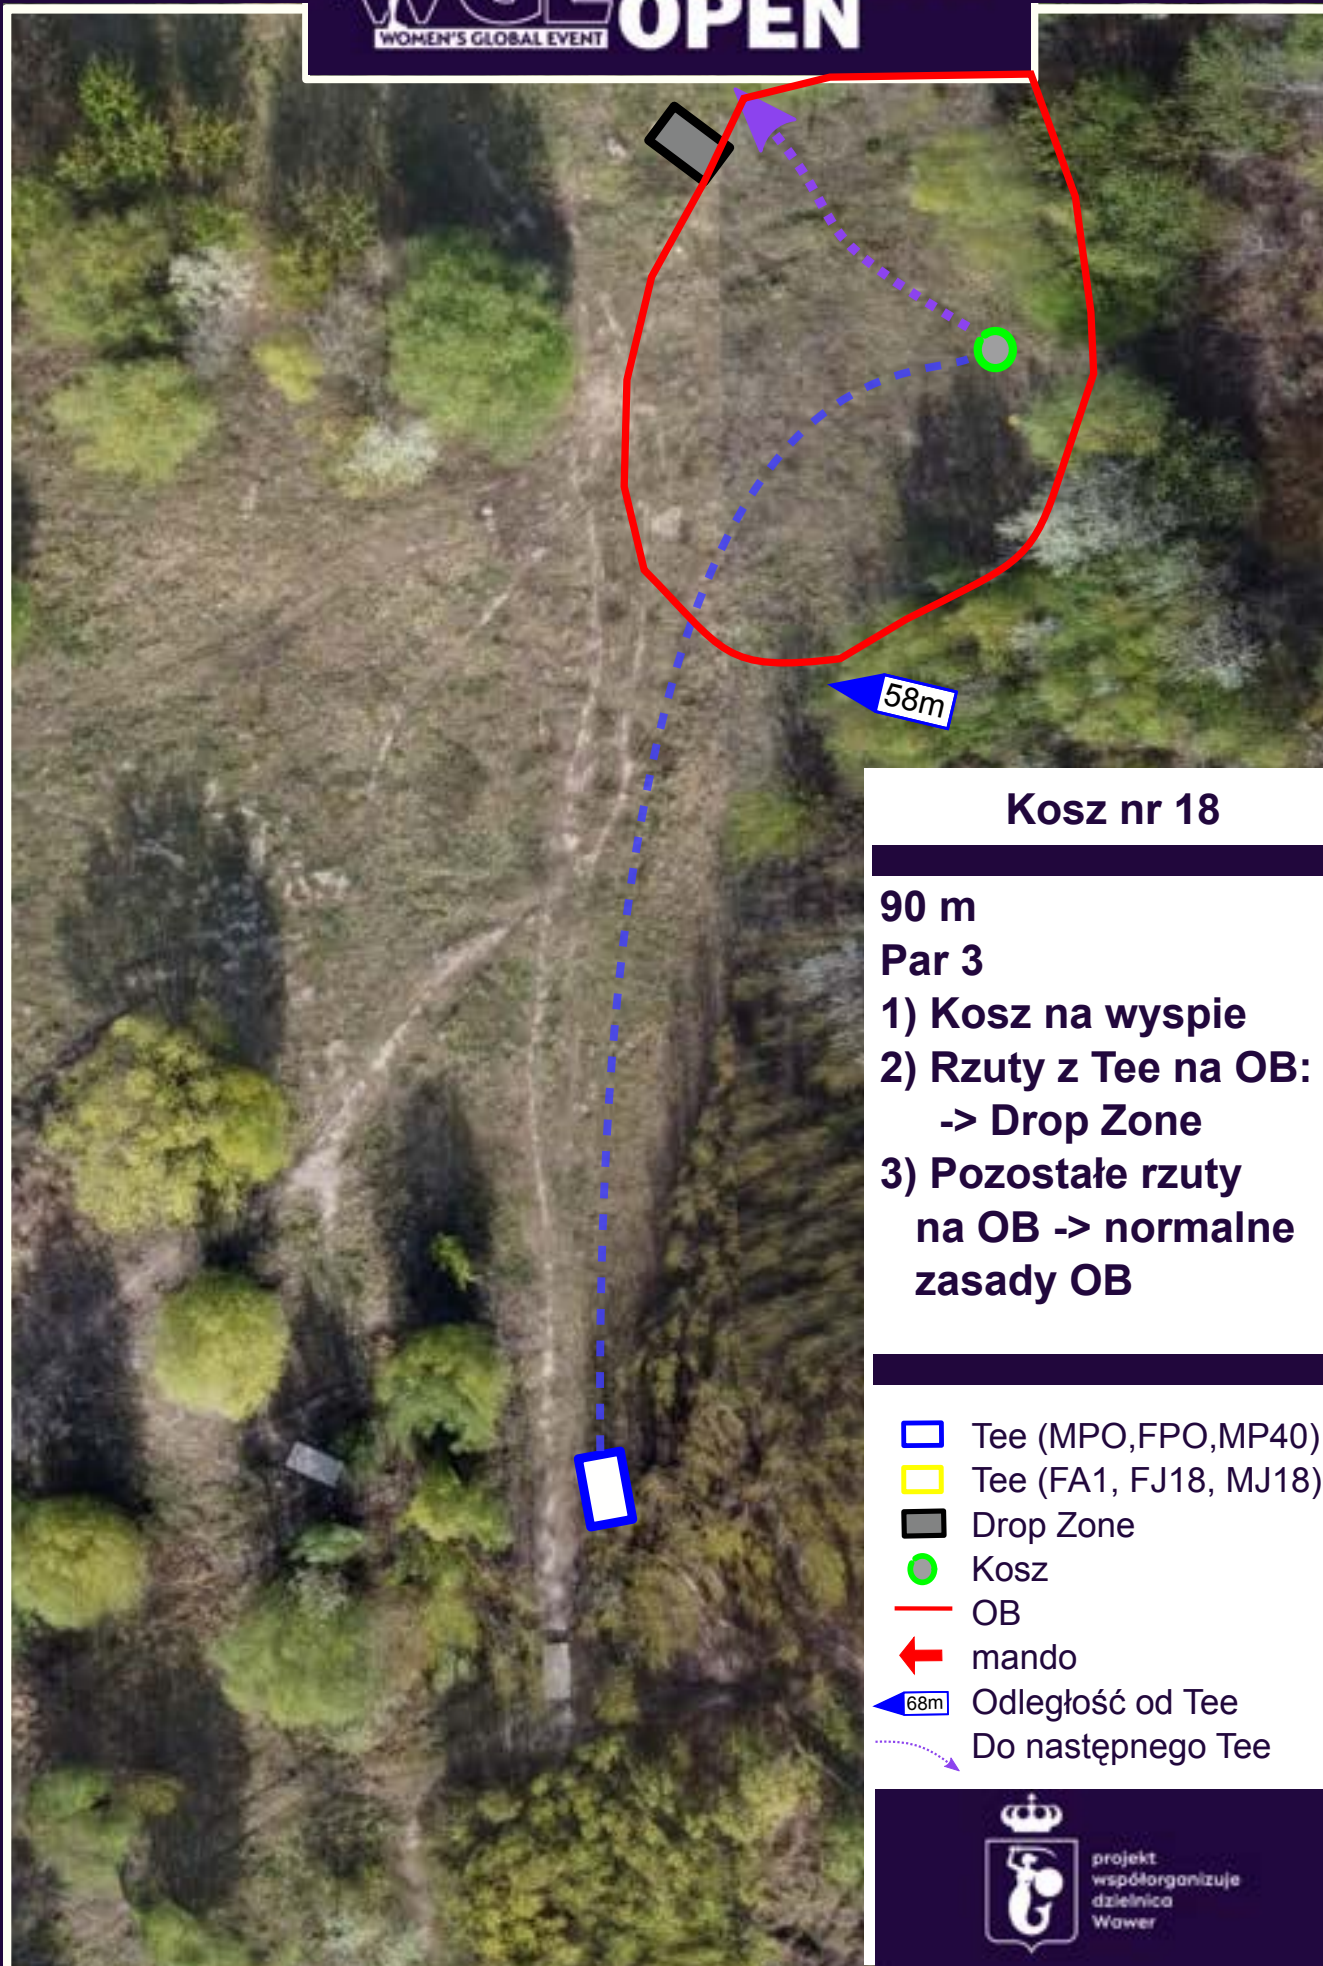

### Kosz nr 18

90 m

Par 3

- 1) Kosz na wyspie
- 2) Rzuty z Tee na OB:  
-> Drop Zone
- 3) Pozostałe rzuty  
na OB -> normalne  
zasady OB

 Tee (MPO, FPO, MP40)

 Tee (FA1, FJ18, MJ18)

 Drop Zone

 Kosz