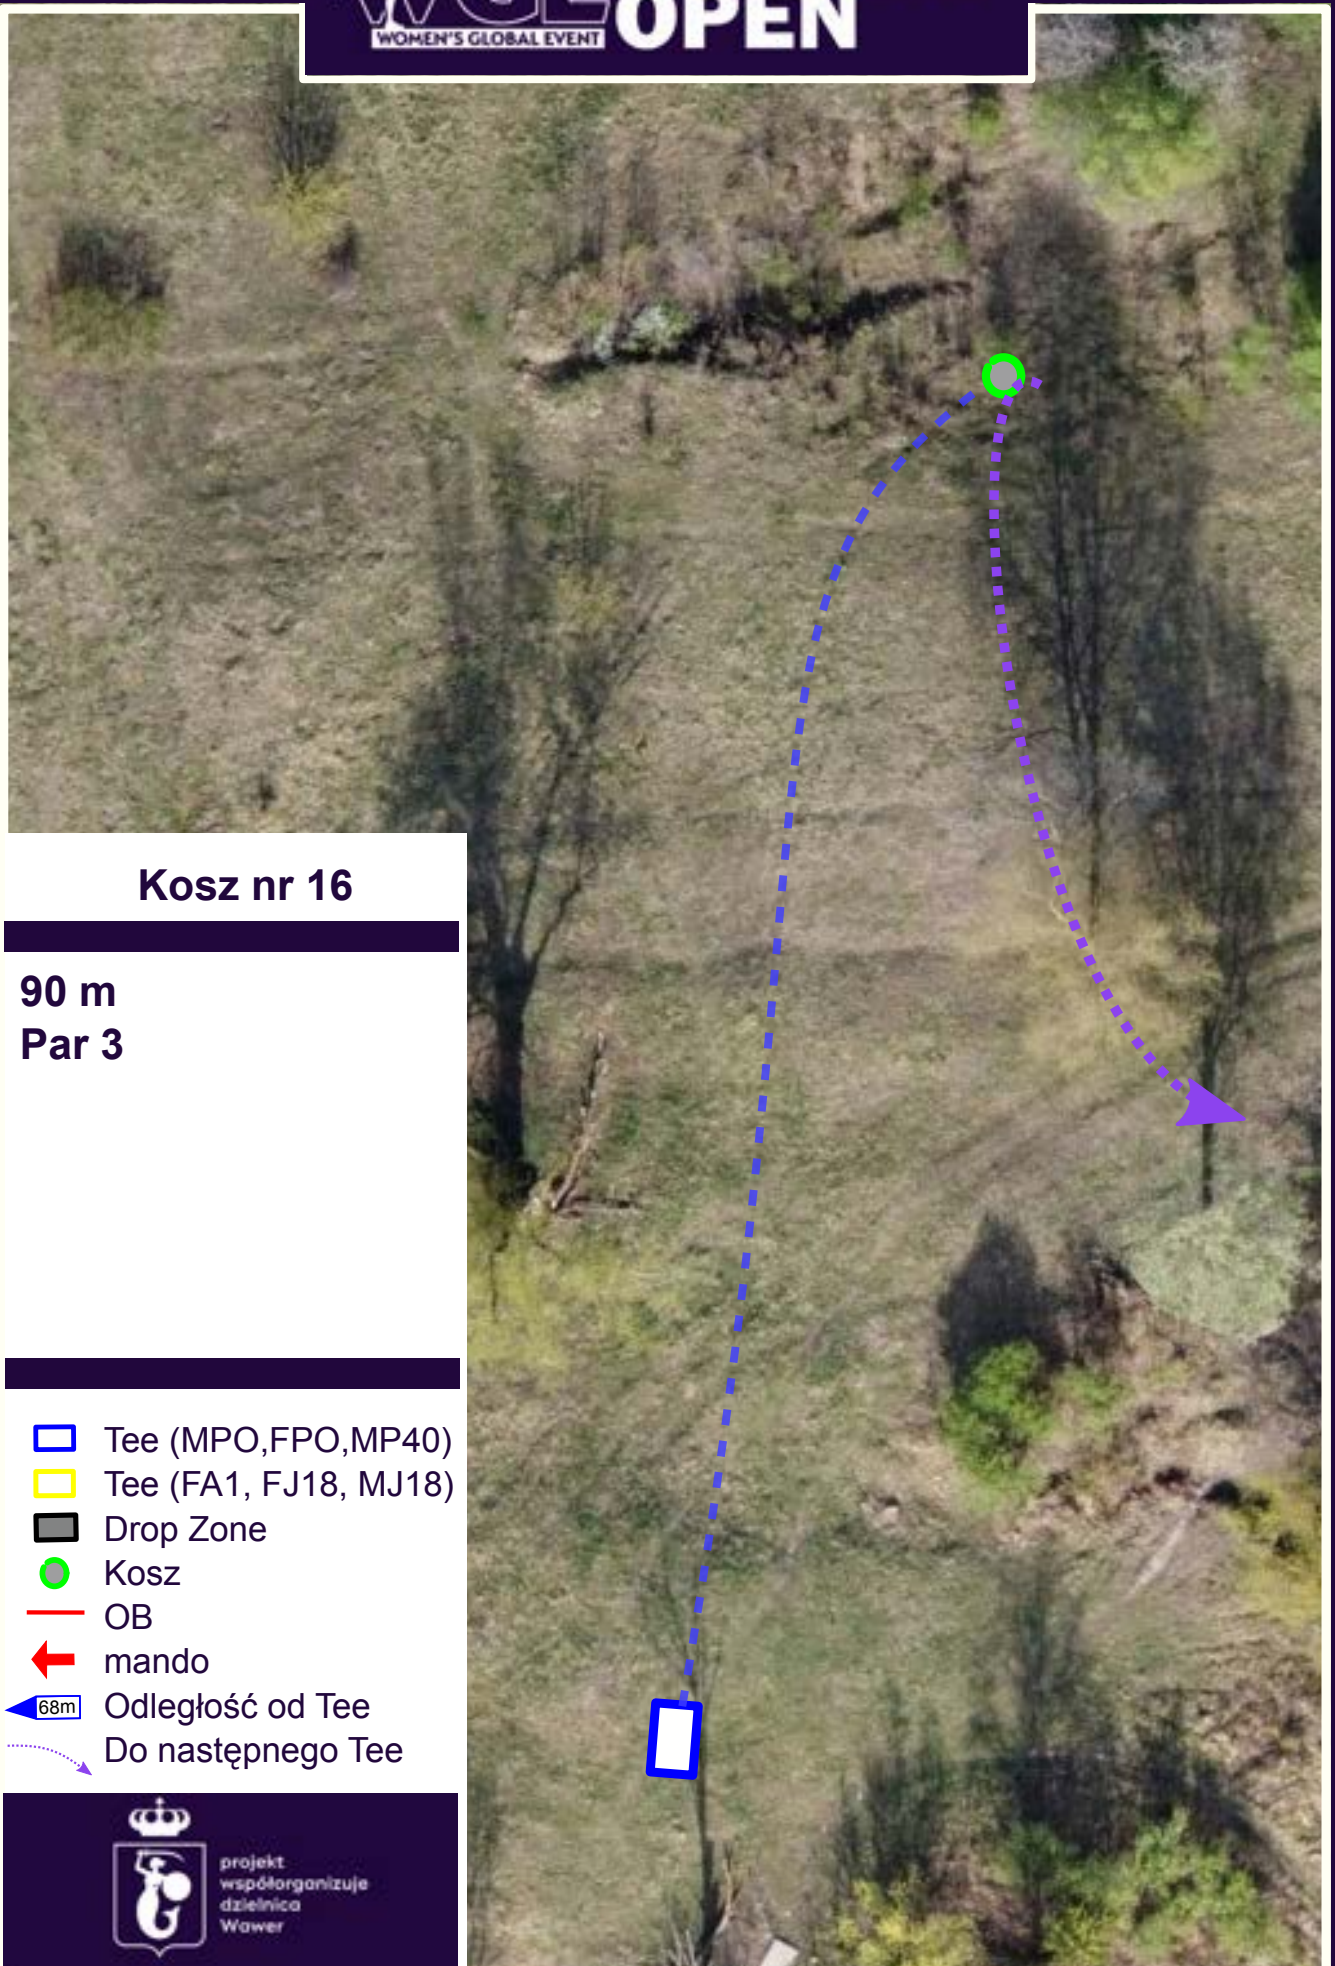

Kosz nr 16

90 m
Par 3

- Tee (MPO, FPO, MP40)
- Tee (FA1, FJ18, MJ18)
- Drop Zone
- Kosz
- OB
- mando
- 68m Odległość od Tee
- Do następnego Tee

projekt
współorganizuje
dzielnica
Wawer

**DISC GOLF
WARSZAWA**