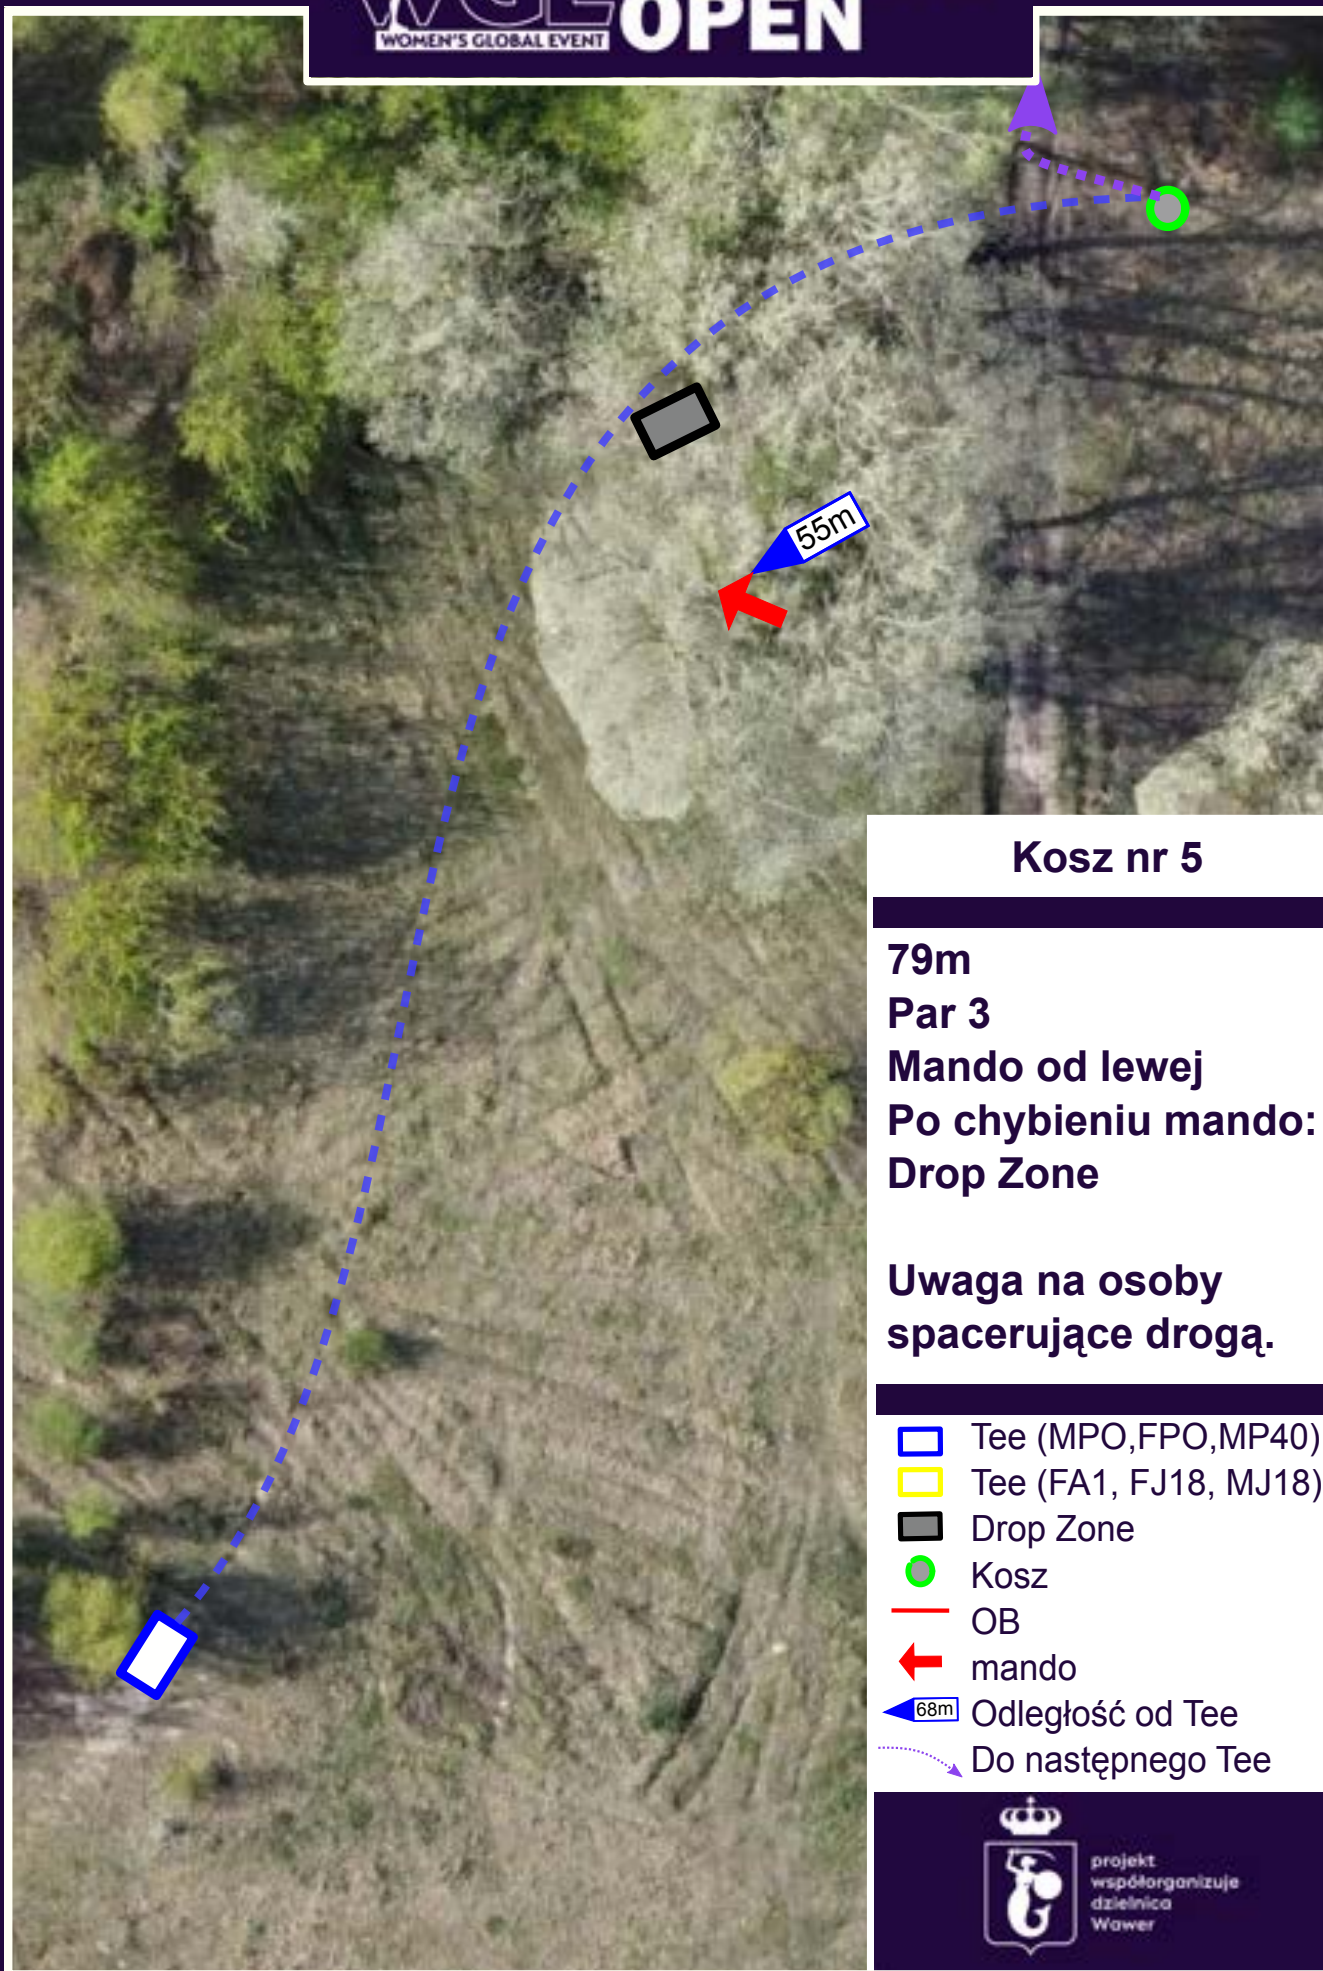

### Kosz nr 5

79m

Par 3

Mando od lewej

Po chybieniu mando:  
Drop Zone

Uwaga na osoby  
spacerujące drogą.

-  Tee (MPO, FPO, MP40)
-  Tee (FA1, FJ18, MJ18)
-  Drop Zone
-  Kosz
-  OB
-  mando
-  68m Odległość od Tee
-  Do następnego Tee