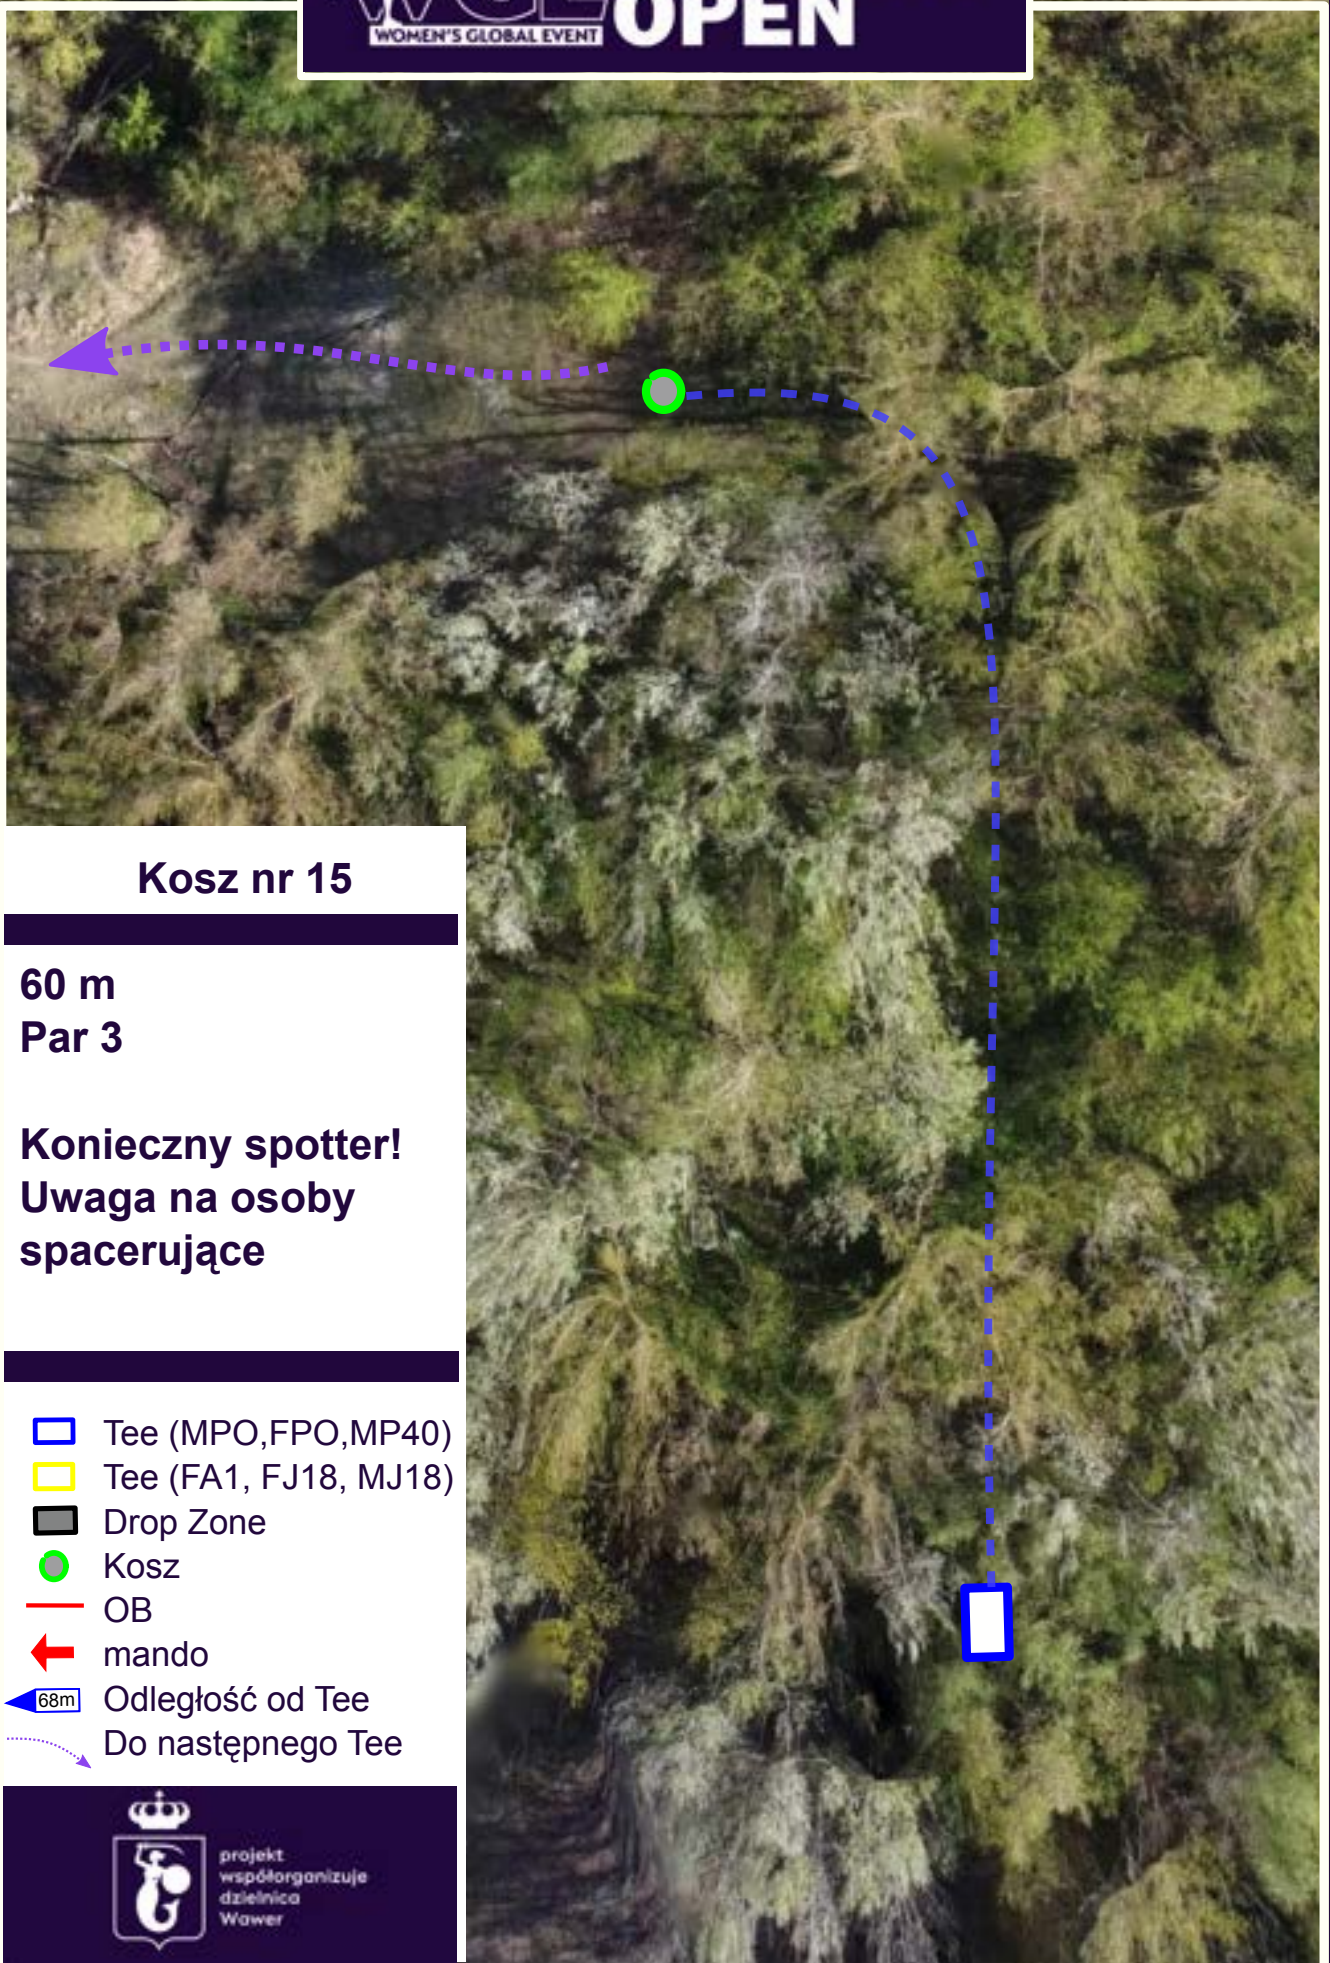

### Kosz nr 14

140 m

Par 4

OB dookoła

 Tee (MPO, FPO, MP40)

 Tee (FA1, FJ18, MJ18)

 Drop Zone

 Kosz

 OB

 mando

 68m Odległość od Tee

 Do następnego Tee

projekt  
współorganizuje  
dzielnica  
Wawer

DISC GOLF  
WARSZAWA

### Kosz nr 15

60 m

Par 3

**Konieczny spotter!**  
**Uwaga na osoby spacerujące**

-  Tee (MPO, FPO, MP40)
-  Tee (FA1, FJ18, MJ18)
-  Drop Zone
-  Kosz
-  OB
-  mando
-  Odległość od Tee
-  Do następnego Tee