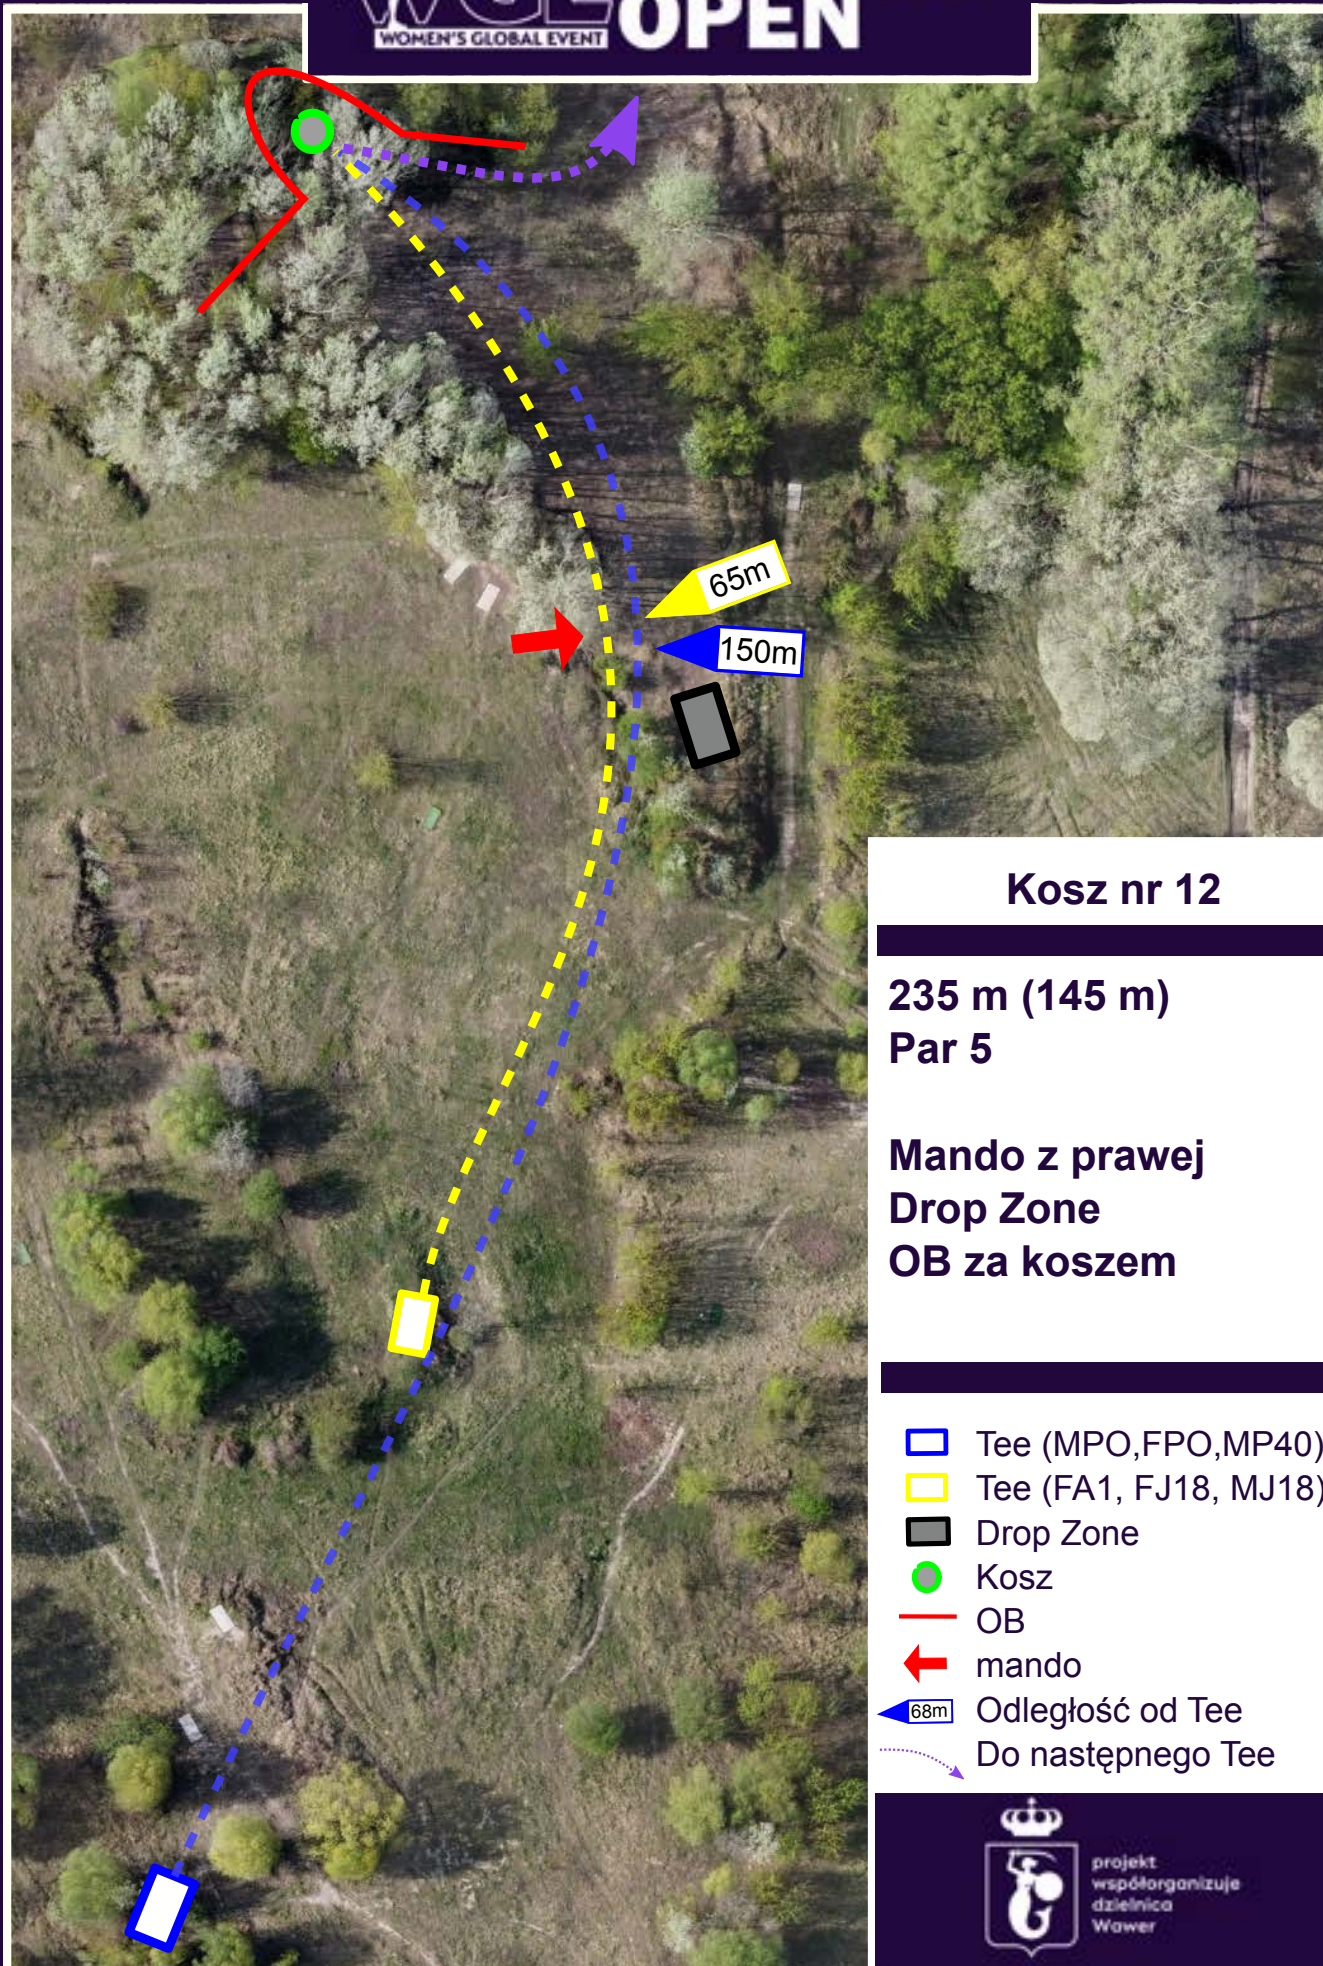

Kosz nr 12

**235 m (145 m)
Par 5**

**Mando z prawej
Drop Zone
OB za koszem**

- Tee (MPO, FPO, MP40)
- Tee (FA1, FJ18, MJ18)
- Drop Zone
- Kosz
- OB
- mando
- 68m Odległość od Tee
- Do następnego Tee

projekt
współorganizuje
dzielnica
Wawer

**DISC GOLF
WARSZAWA**